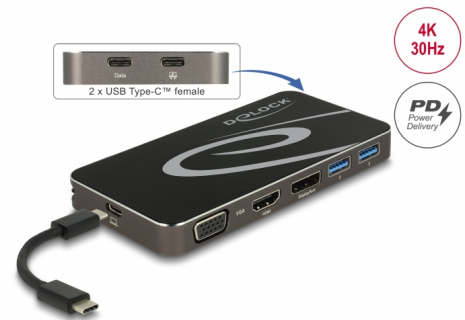

Delock USB Type-C™ 3.2 Dockingstation 4K HDMI DP / 1080p VGA, USB Hub und PD 3.0

Περιγραφή

Αυτός ο σταθμός αγκύρωσης από τη Delock μπορεί να συνδεθεί σε έναν υπολογιστή με μια θύρα USB-C™ με λειτουργία Alt ή Thunderbolt™ 3 και προσφέρει διάφορες διεπαφές. Μπορούν να χρησιμοποιηθούν ταυτόχρονα τρεις οθόνες στις εξόδους DisplayPort, HDMI και VGA. Δύο ενσωματωμένες θύρες USB Τύπου-A και μια θύρα USB Type-C™ επιτρέπουν τη χρήση των περιφερειακών.

Multi-Stream Transport (MST)

Το προϊόν είναι ένας κόμβος MST και υποστηρίζει τη διευρυμένη λειτουργία επιφάνειας εργασίας της DisplayPort. Αυτό επιτρέπει σε πολλαπλές οθόνες να συνδυαστούν σε μια μεγάλη οθόνη. Η μέγιστη ανάλυση για ταυτόχρονη αναπαραγωγή σε δύο ή τρεις οθόνες εξαρτάται από το σύστημα και το συνδεδεμένο υλικό.

Όταν χρησιμοποιείται το Mac OS, η ίδια εικόνα εμφανίζεται σε όλες τις θύρες (καθρέπτης), και δεν είναι δυνατή η μεμονωμένη χρήση των θυρών video ξεχωριστά.

USB Μεταφοράς Ενέργειας (USB PD 3.0) με υποστήριξη έως και 100 watt

Ο σταθμός σύνδεσης διαθέτει μια θύρα USB Type-C™ Μεταφοράς Ενέργειας για σύνδεση της παροχής ενέργειας του laptop ή του tablet για φόρτιση. Ο σταθμός σύνδεσης μπορεί να χρησιμοποιηθεί χωρίς παροχή ενέργειας.

Αρ. προϊόντος 87773

EAN: 4043619877737

Χώρα προέλευσης: China

Συσκευασία: Retail Box

Προδιαγραφές

- Συνδετήρας:
  - 1 x HDMI-A θηλυκό
  - 1 x DisplayPort θηλυκό
  - 1 x VGA θηλυκό
  - 1 x USB Type-C™ PD, θηλυκό (τροφοδοσία)
  - 1 x USB Type-C™ θηλυκό (μεταφορά δεδομένων)
  - 1 x USB Type-C™ θηλυκό (σύνδεση στο κεντρικό σύστημα)
  - 2 x SuperSpeed USB (USB 3.2 Gen 1) τύπου-A, θηλυκό
- Chipset: VMM3332, VL103R, VL817, VL170