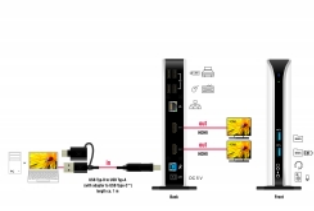

Delock Station d'accueil USB Dual HDMI Full-HD / USB 3.2 / LAN / Audio

Description

Cette station d'accueil de Delock peut être connectée à un ordinateur muni d'un port USB-C™ ou USB Type-A et fournit diverses interfaces. Deux moniteurs peuvent fonctionner simultanément aux ports de sortie HDMI. Quatre ports USB 2.0 et deux ports USB 3.2 Gen 1 permettent l'utilisation de périphériques, et des connexions de microphone et de haut-parleurs et un réseau Gigaoctet complètent les dispositifs.

Ecran étendu par Displaylink

Avec la puce de graphique Displaylink, il est possible d'utiliser les fonctions miroir et extension sur des systèmes Windows et Mac OS.

Détails techniques

- Connecteurs :
 - Face avant :
 - 1 x SuperSpeed USB (USB 3.2 Gen 1) Type-A femelle
 - 1 x SuperSpeed USB (USB 3.2 Gen 1) Type-A femelle - Spécification de chargement de batterie BC1.2
 - 1 x prise de microphone 3,5 mm
 - 1 x prise de haut-parleur stéréo 3,5 mm
 - Face arrière :
 - 1 x SuperSpeed USB (USB 3.2 Gen 1) Type-B femelle
 - 1 x connecteur d'alimentation CC 5 V
 - 2 x HDMI-A femelle
 - 1 x Gigabit LAN 10/100/1000 Mbps LAN RJ45 femelle
 - 4 x USB 2.0 Type-A femelle
- Résolution maximale (selon le système et le matériel connecté) :

Spécifications de la source d'alimentation

- Source d'alimentation murale
- Entree : CA 100 ~ 240 V / 50 ~ 60 Hz / 0,8 A
- Sortie : 5 V / 4 A
- Mise à la terre à l'extérieur et à l'intérieur
- Dimensions :
 - intérieur : ø env. 1,7 mm
 - extérieur : ø env. 4,75 mm
 - Longueur : env. 9,5 mm

Contenu de l'emballage

- Station d'accueil USB
- Câble USB Type-B mâle à USB Type-A mâle (avec adaptateur à USB Type-C™ mâle), longueur env. 1 m
- Alimentation électrique
- Mode d'emploi

Image

General

Fonction :	mirror and extend
Supported operating system:	Mac OS 10.15.5 or above Windows 10 32-bit Windows 10 64-bit Windows 8.1 32-Bit Windows 8.1 64-Bit