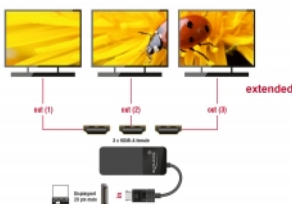

DisplayPort 1.4 Multi-Stream Transport (MST):

2 οθόνες: έως και 3840 x 2160 @ 60 Hz

3 οθόνες: έως και 3840 x 2160 @ 30 Hz + 1 x έως και 3840 x 2160 @ 60 Hz

DisplayPort 1.4 Μεταφορά πολλαπλής ροής (MST) + DSC:

3 οθόνες: έως και 3840 x 2160 @ 60 Hz

- Μεταφορά ηχητικών σημάτων και σημάτων βίντεο
- Χρώμα: μαύρο
- Μήκος καλωδίου χωρίς το σύνδεσμο: περ. 12,5 cm
- Διαστάσεις χωρίς το καλώδιο (ΜxΠxΥ): περ. 105 x 43 x 14 mm

Απαιτήσεις συστήματος

- Windows 8.1/8.1-64/10/10-64
- Μία ελεύθερη θηλυκή θύρα DisplayPort
- Φορτιστής 1 x USB Τύπου-A 5 V / 2 A

Περιεχόμενα συσκευασίας

- Διαχωριστής DisplayPort
- Καλώδιο τροφοδοσίας USB, μήκος: περίπου 0,5 m
- Εγχειρίδιο χρήστη

Εικόνες