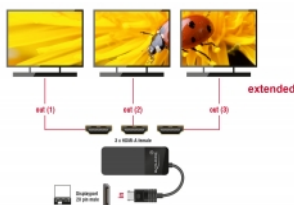

Technické detaily

- Konektor:
 - Vstup:
 - 1 x DisplayPort samec
 - 1 x USB Typ Micro-B samice (5 V napájení)
 - Výstup:
 - 3 x HDMI-A samice
- Chipset: VMM5300
- DisplayPort 1.4 specifikace
- Aktivní konvertor, Single- / Multi-Stream Transport Hub (SST / MST)
- Funkce: zrcadlení nebo rozšíření (jen Windows)
- Podporuje Display Stream Compression 1.2 (DSC)
- Podporuje HDR
- Podporuje HDCP 1.4 a 2.2
- Maximální rozlišení (v závislosti na systému a připojeném hardware):
 - DisplayPort 1.4 Multi-Stream Transport (MST):
 - 2 displeje: až 3840 x 2160 @ 60 Hz
 - 3 displeje: až 3840 x 2160 @ 30 Hz + 1 x až 3840 x 2160 @ 60 Hz
 - DisplayPort 1.4 Multi-Stream Transport (MST) + DSC:

- 3 displeje: až 3840 x 2160 @ 60 Hz
- Přenos audio a video signálu
- Barva: černá
- Délka kabelu bez konektorů: cca. 12,5 cm
- Rozměry bez kabelu (DxŠxV): ca. 105 x 43 x 14 mm

Systemové požadavky

- Windows 8.1/8.1-64/10/10-64
- Volný port DisplayPort samice
- Napájecí zdroj 1 x USB Typ-A 5 V / 2 A

Obsah balení

- DisplayPort rozbočovač
- USB napájecí kabel, délka: cca. 0,5 m
- Uživatelská příručka

Příslušenství

General

Specifikace:	HDCP 1.4 HDCP 2.2 DisplayPort 1.4 HDR Display Stream Compression 1.2
Supported operating system:	Windows 10 32-bit Windows 10 64-bit Windows 8.1 32-Bit Windows 8.1 64-Bit

Interface

Výstup:	3 x DisplayPort samice
Vstup:	1 x DisplayPort samec 1 x USB Typ Micro-B samice (5 V napájení)

Technical characteristics

Chipsetem:	Synaptics
Maximum screen resolution:	3840 x 2160 @ 60 Hz