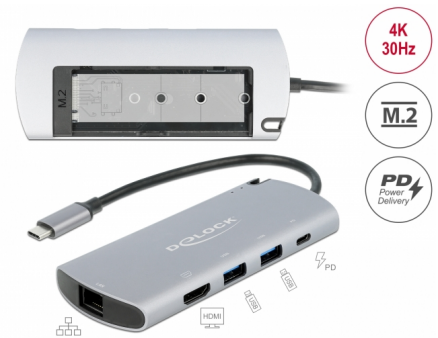

# Delock USB Type-C™ dokkoló állomás M.2 nyílással - 4K HDMI / USB / LAN / PD 3.0

## Leírás

Ez a Delock dokkolóállomás egy USB-C™ DP Alt Mode vagy Thunderbolt™ 3 porttal rendelkező számítógéphez csatlakoztatható, és különféle csatolókat biztosít. Egy képernyő üzemeltethető a HDMI kimeneten. Két beépített USB 3.2 Gen 1 csatlakozó felület teszi lehetővé a perifériák használatát és egy gigabit hálózathoz kapcsolódó konnektor egészíti ki a termék jellemzőit.

### Az USB tápellátást (USB PD 3.0) akár 100 wattig is támogatja

A dokkolóállomás rendelkezik egy USB Type-C™ tápellátási porttal a laptop vagy a tablet áramellátásának csatlakoztatásához. A dokkolóállomás tápegység nélkül is használható.

## Műszaki adatok

- Csatlakozó:
  - 1 x USB Type-C™ dugó
  - 2 x SuperSpeed USB (USB 3.2 Gen 1) A-típusú hüvely
  - 1 x HDMI-A hüvely
  - 1 x Gigabit LAN 10/100/1000 Mbps RJ45 hüvely
  - 1 x USB Type-C™ hüvely (tápellátás)
  - 1 x 67 tűs M.2 B-kulcs nyílás
- Felbontás: max. 3840 x 2160 @ 30 Hz  
(a rendszertől és csatlakoztatott hardvertől függően)
- Hang- és videojelek továbbítása
- Támogatja a HDCP 1.4 és 2.2 használatát