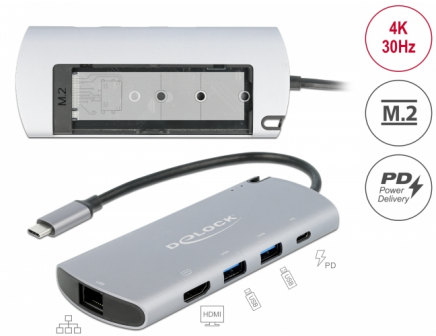

Delock Σταθμός Σύνδεσης USB Type-C™ με Υποδοχή M.2 Slot - 4K HDMI / USB / LAN / PD 3.0

Περιγραφή

Αυτός ο σταθμός αγκύρωσης από τη Delock μπορεί να συνδεθεί σε έναν υπολογιστή με μια θύρα USB-C™ με DP Alt Mode ή Thunderbolt™ 3 και προσφέρει διάφορες διεπαφές. Μια οθόνη μπορεί να λειτουργεί στην έξοδο HDMI. Δύο ενσωματωμένες θύρες USB 3.2 Gen 1 επιτρέπουν τη χρήση των περιφερειακών και ένας σύνδεσμος για δίκτυο gigabit ολοκληρώνει τα τεχνικά χαρακτηριστικά.

Υποδοχή για M.2 SSD με key B

Στο κάτω μέρος υπάρχει μια υποδοχή M.2. Ένα M.2 SATA SSD σε μορφή 2280, 2260, 2242 ή 2230 μπορεί να συνδεθεί σε αυτή την υποδοχή.

USB Μεταφοράς Ενέργειας (USB PD 3.0) με υποστήριξη έως και 100 watt

Ο σταθμός σύνδεσης διαθέτει μια θύρα USB Type-C™ Μεταφοράς Ενέργειας για σύνδεση της παροχής ενέργειας του laptop ή του tablet για φόρτιση. Ο σταθμός σύνδεσης μπορεί να χρησιμοποιηθεί χωρίς παροχή ενέργειας.

Μικρός βοηθός ενίσχυσης

Εξαιτίας των μικρών του διαστάσεων και του σταθερού περιβλήματος, αυτός ο σταθμός σύνδεσης της Delock είναι ειδικά κατάλληλος για ταξίδια. Μπορεί απλά να τοποθετηθεί στην τσάντα μαζί με το laptop ή το tablet και να χρησιμοποιηθεί όταν χρειαστεί.