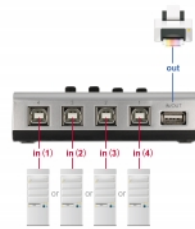

Paketets innehåll

- Dubbelriktad Switch
- Bruksanvisning

Bilder