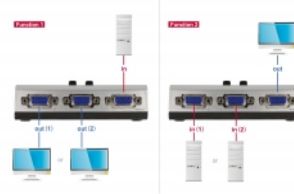

## Leírás

Ez a Delock kézi átkapcsolós, kétirányú 2 port VGA switch használható, hogy VGA portos eszközöket kapcsolódjanak. A switch két különböző felhasználhatóságot biztosít.

1. 2 eszköz VGA csatlakoztatóval, pl. monitorok vagy projektorok összeköthető egy számítógéppel a VGA kapcsolaton keresztül.

## Műszaki adatok

- Csatlakozó: 3 x VGA csatlakozóhévellyel
- 2 mechanikus gomb
- Felbontás: max. 1920 x 1080 @ 60 Hz (a rendszertől és csatlakoztatott hardvertől függően)
- Műanyag ház
- Falraszerelhető
- Nincs szükség külső tápegységre
- Méretek (HxSzxM): kb. 112 x 71 x 32 mm (gomb nélkül)
- Szín: ezüst / fekete

## Rendszerkövetelmények

- PC vagy notebook számítógép szabad VGA-csatlakozóval
- VGA-csatlakozókábelek

## General

Mounting type:	Falra szerelhető
Műszaki adatok:	VGA
Supported operating system:	Operációs rendszertől független, illesztőprogram telepítése nem szükséges
Style:	Tischgerät
Switchover:	4 x switch button for device 1, 2, 3, 4