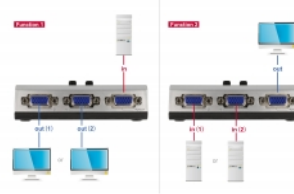

Delock Switch VGA 2-portar manuell dubbelriktad

Beskrivning

Manuell dubbelriktad 2-ports VGA-switch från Delock som kan användas för att ansluta enheter till VGA-portar. Switchen erbjuder två olika applikationer.

Artikelnummer 87758

EAN: 4043619877584

Ursprungsland: China

Paket: Retail Box

Specifikationer

- Anslutning: 3 x VGA hona
- 2 mekaniska knappar
- Upplösning upp till: 1920 x 1080 @ 60 Hz (beroende på systemet och ansluten maskinvara)
- Plasthölje
- Vägghöjningsalternativ
- Kräver ingen extern strömkälla
- Mått (LxBxH): ca 112 x 71 x 32 mm (utan knapp)
- Färg: silver / svart

Systemkrav

- Dator eller bärbar dator med en ledig VGA-port
- VGA-kablar

Paketets innehåll

- Switch

- Bruksanvisning

Bilder

General

Mounting type:	Väggmontering
Specifikationer:	VGA
Supported operating system:	Oberoende av operativsystem, ingen drivrutinsinstallation krävs
Style:	Tischgerät
Switchover:	4 x switch button for device 1, 2, 3, 4

Interface

kontakt:	2 x VGA 15 Pin female
----------	-----------------------

Technical characteristics

Maximum screen resolution:	1920 x 1080 @ 60 Hz
----------------------------	---------------------

Physical characteristics