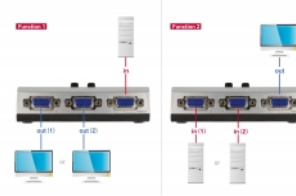

Artikel-Nr. 87758

EAN: 4043619877584

Ursprungsland: China

Verpackung: Retail Box

Technische Daten

- Anschlüsse: 3 x VGA Buchse
- 2 mechanische Tasten
- Auflösung bis 1920 x 1080 @ 60 Hz (abhängig vom System und der angeschlossenen Hardware)
- Kunststoffgehäuse
- Wandbefestigungsmöglichkeit
- Benötigt keine externe Stromversorgung
- Maße (LxBxH): ca. 112 x 71 x 32 mm (ohne Tasten)
- Farbe: silber / schwarz

Systemvoraussetzungen

- PC oder Notebook mit einem freien VGA Port
- VGA Anschlusskabel

Packungsinhalt

- Umschalter

- Bedienungsanleitung

Abbildungen

Allgemein

Montageart:	Wandmontage
Spezifikation:	VGA
Unterstütztes Betriebssystem:	OS unabhängig, keine Treiberinstallation erforderlich
Ausführung:	Tischgerät
Umschaltung:	4 x Umschalttaste für Gerät 1, 2, 3, 4

Schnittstelle

Anschluss:	2 x VGA 15 Pin Buchse
------------	-----------------------

Technische Eigenschaften

Maximale Bildauflösung:	1920 x 1080 @ 60 Hz
-------------------------	---------------------

Physikalische Eigenschaften