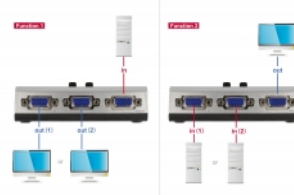

Delock VGA Switch 2-portový, manuální, obousměrný

Popis

Tento manuální obousměrný dvouportový přepínač VGA značky Delock lze používat k připojování zařízení s porty VGA. Přepínač poskytuje dvě různé aplikace.

1. Na VGA připojení jednoho počítače lze používat dvě zařízení s připojením VGA, jako například monitory nebo projektory.

2. Na dvou počítačích s připojením VGA lze používat jedno zařízení, jako např. monitor nebo projektor, s portem VGA.

Číslo produktu 87758

EAN: 4043619877584

Země původu: China

Balení: Kartonová krabice

Technické detaily

- Konektor: 3 x VGA samice
- 2 mechanická tlačítka
- Rozlišení až 1920 x 1080 @ 60 Hz (v závislosti na systému a připojeném hardware)
- Plastové pouzdro
- Možnost zavěšení na zeď
- Není potřeba žádný externí napájecí zdroj
- Rozměry (DxŠxV): cca. 112 x 71 x 32 mm (bez tlačítka)
- Barva: stříbrná / černá

Systémové požadavky

- PC nebo notebook s volným VGA portem
- VGA připojovací kabely

Obsah balení

- Switch (přepínač)
- Uživatelská příručka

Příslušenství

General

Mounting type:	Montáž na zeď
Specifikace:	VGA
Supported operating system:	Nezávislé na operačním systému, nevyžaduje instalaci žádných ovladačů
Style:	Tischgerät
Switchover:	4 x switch button for device 1, 2, 3, 4