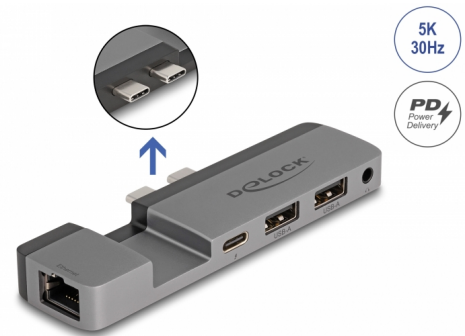

Delock Stacja dokująca do MacBook Pro / MacBook Air Thunderbolt™ 4 o rozdzielczości 5K / 100 W PD / 10 Gbps Hub / LAN / Audio

Opis

Tę stację dokującą firmy Delock można podłączyć do MacBooka Pro dwoma sąsiadującymi ze sobą portami Thunderbolt™ 4. Urządzenie Thunderbolt™ można podłączyć do portu Thunderbolt™ 4 (przejściówka). Dwa wbudowane porty USB Typu-A umożliwiają korzystanie z urządzeń peryferyjnych. Połączenia dla zestawu słuchawkowego i sieci Gigabit uzupełniają funkcje.

Port Thunderbolt™ 4

Wszystkie urządzenia Thunderbolt™, takie jak stacje dokujące, dyski SSD lub monitory, można nadal podłączać do przejściówki Thunderbolt™ 4. Ponadto Thunderbolt™ obsługuje DP Alternate Mode, umożliwiając podłączenie monitorów HDMI, DisplayPort lub DVI za pomocą odpowiednich adapterów. Ten port może być również używany do ładowania MacBooka, ponieważ funkcja Power Delivery (USB PD 3.0) jest również obsługiwana z mocą do 100 watów.

Przeźreń dla MagSafe 3

Stacja dokująca została specjalnie zaprojektowana z przerwą w miejscu, w którym znajduje się port ładowania MagSafe w MacBooku. Dzięki temu zasilacz MagSafe może być nadal używany, nawet jeśli używana jest stacja dokująca Delock w MacBooku.

Numer artykułu 87757

EAN: 4043619877577

Kraj pochodzenia: China

Opakowanie: Retail Box

Szczegóły techniczne

- Złącze:

- 2 x Thunderbolt™ 4 męski
- 1 x Thunderbolt™ 4 żeńskie (przejście)
- 2 x USB 5 Gbps Typ-A żeński
- 1 x Gigabit LAN 10/100/1000 Mbps RJ45 żeńskie
- 1 x zestaw słuchawkowy, 3,5 mm, 4-pin wtyk typu Jack
- Rozdzielczość do 5120 x 2880 @ 30 Hz (w zależności od systemu i podłączonych urządzeń)
- Transfer sygnałów audio i video
- Funkcje: Lustrzane lub rozszerzone
- USB Power Delivery (PD) 3.0
- Moc wyjściowa dla hosta: maks. 100 W
- Metalowa obudowa
- Przestrzeń na złącze ładowania MagSafe 3
- Kolor: szary / czarny
- Wymiary (DxSxW): ok. 108 x 29 x 13 mm