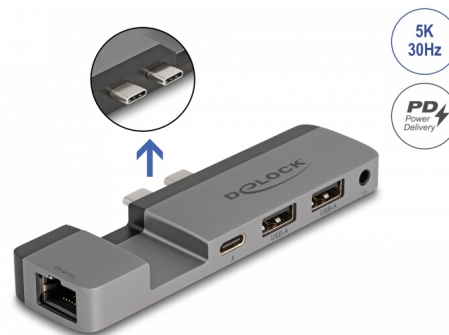

Delock Station d'accueil pour MacBook Pro / MacBook Air Thunderbolt™ 4 avec résolution 5K / 100 W PD / 10 Gbps Hub / LAN / Audio

Description

Cette station d'accueil de Delock peut être connectée à un MacBook avec 2 ports latéraux Thunderbolt™ 4 adjacents. Un appareil Thunderbolt™ peut être connecté au ports Thunderbolt™ 4 (traversant). Deux ports USB Type-A intégrés permettent l'utilisation de périphériques. Des connexions pour écouteurs et réseau Gigaoctet complètent le dispositif.

Ports Thunderbolt™ 4

Tous les appareils Thunderbolt™, comme les stations d'accueil, SSD ou moniteurs, peuvent toujours être connectés au connecteurs traversants Thunderbolt™ 4. De plus, Thunderbolt™ est compatible DP Alternate Mode, permettant à des moniteurs HDMI, DisplayPort ou DVI d'être connectés avec des adaptateurs appropriés. Ce port peut aussi être utilisé pour charger un MacBook, puisque la fonction Power Delivery (USB PD 3.0) est également supportée avec jusqu'à 100 watts.

Intervalle pour MagSafe 3

La station d'accueil est spécialement conçue avec un intervalle au point où le port de chargement MagSafe est située sur le MacBook. Cela permet à l'alimentation électrique de MagSafe de continuer à être utilisée, même si la station d'accueil de Delock sur le MacBook est utilisée.

N° produit 87757

EAN: 4043619877577

Pays d'origine: China

Emballage: Retail Box

Détails techniques

- Connecteurs :
 - 2 x Thunderbolt™ 4 mâle
 - 1 x Thunderbolt™ 4 femelle (intercommunication)
 - 2 x USB 5 Gbps Type-A femelle
 - 1 x Gigabit LAN 10/100/1000 Mbps LAN RJ45 femelle
 - 1 x prise casque 3,5 mm 4 broches
- Résolution jusqu'à 5120 x 2880 @ 30 Hz (selon le système et le matériel connecté)
- Transfert de signaux audio et vidéo
- Fonctions : Miroir ou étendue
- USB Power Delivery (PD) 3.0
- Sortie d'alimentation pour l'hôte : 100 W max.
- Boîtier métallique
- Intervalle pour connecteur de chargement MagSafe 3
- Couleur : gris / noir
- Dimensions (LxlxH) : env. 108 x 29 x 13 mm