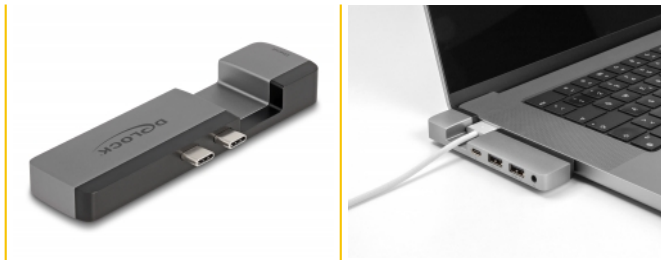

- Connecteurs :
  - 2 x Thunderbolt™ 4 mâle
  - 1 x Thunderbolt™ 4 femelle (intercommunication)
  - 2 x USB 5 Gbps Type-A femelle
  - 1 x Gigabit LAN 10/100/1000 Mbps LAN RJ45 femelle
  - 1 x prise casque 3,5 mm 4 broches
- Résolution jusqu'à 5120 x 2880 @ 30 Hz (selon le système et le matériel connecté)
- Transfert de signaux audio et vidéo
- Fonctions : Miroir ou étendue
- USB Power Delivery (PD) 3.0
- Sortie d'alimentation pour l'hôte : 100 W max.
- Boîtier métallique
- Intervalle pour connecteur de chargement MagSafe 3
- Couleur : gris / noir
- Dimensions (LxlxH) : env. 108 x 29 x 13 mm

Configuration système requise

- MacBook Pro 14" (2021), MacBook Pro 16" (2021), MacBook Air (M2 2022) avec deux ports adjacents Thunderbolt™ 4

Contenu de l'emballage

- Station d'accueil
- Mode d'emploi

Image