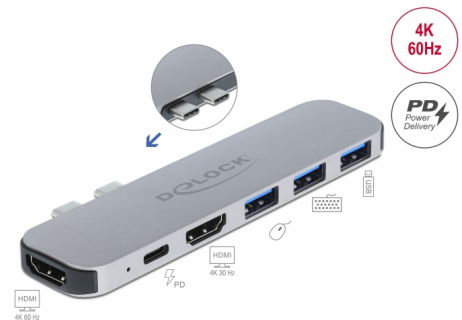

Haladó szintű képernyő elrendezés

A Delock dokkoló állomás két portot foglal el a MacBook-on egyszerre; így lehetséges különböző tartalmak egyidejű megjelenítése mindkét HDMI porton. Továbbá több képernyő összekapcsolására is van lehetőség egyetlen nagy megjelenítésben. Ilyenkor a dokkoló állomás akár 4K maximális felbontást biztosít képernyőnként.

Az USB tápellátást (USB PD 3.0) akár 60 wattig is támogatja

A dokkolóállomás rendelkezik egy USB Type-C™ tápellátási porttal a laptop vagy a tablet áramellátásának csatlakoztatásához. A dokkolóállomás tápegység nélkül is használható.

Kicsi tartós segítő

Kis mérete és erős borítása miatt, ez a Delock dokkoló különösen megfelelő utazás közbeni használatra. Egyszerűen a laptoppal együtt csomagolható és szükség esetén alkalmazható.

Megjegyzés

Csak egy további külső monitor csatlakoztatható a MacBook eszközökhöz M1, M2 és M3 chip-készlettel. Azokhoz a MacBook eszközökhöz, melyek M1 Pro, M2 Pro, M3 Pro és M3 Max chip-készlettel rendelkeznek, kettő vagy több további külső monitor csatlakoztatható. További információk elérhetők: www.apple.com.

Tételszám 87753

EAN: 4043619877539

Származási hely: China

Csomag: Retail Box

Műszaki adatok