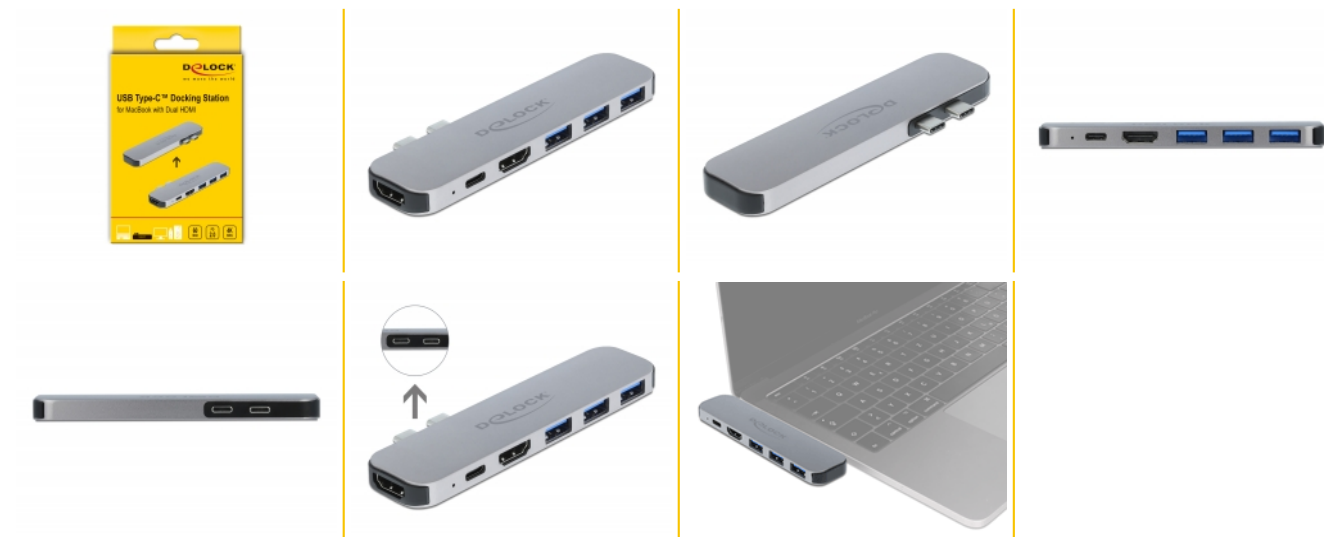

- 2 x USB Type-C™, muški
- 2 x HDMI-A ženski
- 3 x SuperSpeed USB (USB 3.2 Gen 1) Tipa-A, ženski
- 1 x USB Type-C™ ženski (izvor napajanja)
- Rezolucija:
  Jednostruko + dvostruko:
  HDMI ulaz 1 do 3840 x 2160 na 60 Hz
  HDMI ulaz 2 do 3840 x 2160 na 30 Hz
  (ovisno o sustavu i spojenom hardveru)
- Prijenos audio i video signala
- USB Power Delivery (PD) 3.0
- Ulazna struja: 1 USB Type-C™ ženski maks. 60 W
- Metalno kućište
- Boja: siv
- Mjere (DxŠxV): oko 116,0 x 28,0 x 9,5 mm

Preduvjeti sustava

- MacBook Pro s dva susjedna Thunderbolt™ 3 priključka

Sadržaj pakiranja

- Priključna stanica
- Korisnički priručnik

Slike