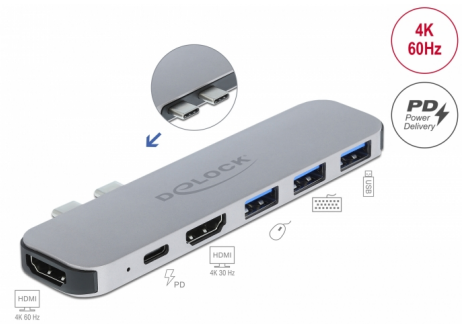

Με μια παροχή ρεύματος USB-C™, laptop όπως το MacBook μπορούν να φορτιστούν κατά τη λειτουργία τους.

Ρύθμιση οθόνης για προχωρημένους

Ο σταθμός σύνδεσης της Delock απασχολεί δύο θύρες στο MacBook ταυτόχρονα, γι' αυτό και είναι δυνατή η προβολή διαφορετικού περιεχομένου και στις δύο θύρες HDMI την ίδια στιγμή. Επιπλέον, επιτρέπει τον συνδυασμό πολλαπλών οθονών σε μια μεγάλη οθόνη. Έτσι ο σταθμός σύνδεσης υποστηρίζει μέγιστη ανάλυση έως και 4K ανά οθόνη.

USB Μεταφοράς Ενέργειας (USB PD 3.0) με υποστήριξη έως και 60 watt

Ο σταθμός σύνδεσης διαθέτει μια θύρα USB Type-C™ Μεταφοράς Ενέργειας για σύνδεση της παροχής ενέργειας του laptop ή του tablet για φόρτιση. Ο σταθμός σύνδεσης μπορεί να χρησιμοποιηθεί χωρίς παροχή ενέργειας.

Μικρός βοηθός ενίσχυσης

Εξαιτίας των μικρών του διατάσεων και του ενισχυμένου περιβλήματος, αυτός ο σταθμός σύνδεσης της Delock είναι ειδικά κατάλληλος για ταξίδια. Μπορεί απλά να μετακινηθεί με την τσάντα του laptop και να χρησιμοποιηθεί όταν χρειαστεί.

Σημείωση

Μόνο μια επιπρόσθετη εξωτερική οθόνη μπορεί να συνδεθεί σε συσκευές MacBook με τσιπ M1, M2 και M3. Οι συσκευές MacBook με τσιπ M1 Pro, M2 Pro, M3 Pro και M3 Max μπορούν να συνδέσουν δύο ή περισσότερες επιπρόσθετες εξωτερικές οθόνες.

Αρ. προϊόντος 87753

EAN: 4043619877539

Χώρα προέλευσης: China

Συσκευασία: Retail Box