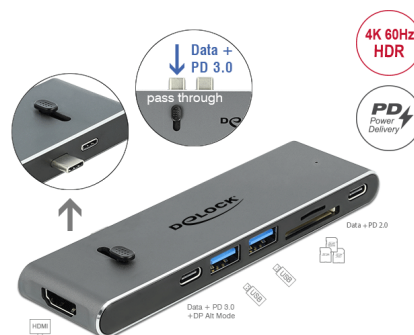

Delock Priključna stanica Dual USB Type-C™ s HDMI / USB 3.2 / SD / PD 3.0

Opis

Ova priključna stanica tvrtke Delock može se spojiti na MacBook preko dva susjedna Thunderbolt™ 3 ulaza, npr. MacBook Pro. Također se može umetnuti jedan od dva USB-C™ utikača u kućište kako bi se priključna stanica mogla spojiti na druge uređaje kao što su pametni telefon, tablet ili prijenosno računalo. Jedan monitor od 4K 30 Hz može se spojiti na HDMI izlazni priključak. Jednom ugrađena USB Type-C™ priključka i dva USB Tip-A priključka omogućavaju primjenu perifernih uređaja.

Prolaz USB Type-C™

Jedan od dva USB-C™ ženska ulaza spojen je na USB-C™ utikač koji se može umetnuti. To znači da kada se proširi (kada se koristi s računalom MacBook), USB-C™ ženski ulaz (prolaz) pruža punu funkcionalnost sučelja USB-C™. Ovaj ulaz može prenositi podatke brzinom od 10 Gbps, puniti uređaj (PD 3.0) ili spojiti drugi monitor rezolucije do 4K 60 Hz. Osim toga, kao kod MST-a, dva dodatna monitora mogu se koristiti zasebno (prošireni zaslon).

Ako se priključna stanica koristi samo s jednim USB Type-C™ ulazom, USB-C™ (prolaz) ženski ulaz neće funkcionirati.

Integrirani čitač kartice

Osim toga, priključna stanica s integriranim čitačem kartice nadograđuje mobilne uređaje SD i Micro SD utorom preko USB Type-C™ priključka.

Mali ali snažan pomoćnik

Zbog svojih malih dimenzija i čvrstog kućišta, ova Delock'ova priključna stanica posebno je prikladna za putovanja. Lako se može zapakirati u torbu s prijenosnim računalom i koristiti na željeni način.