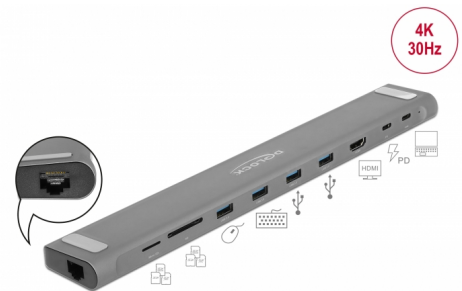

Delock USB Type-C™ Λεπτός Σταθμός Σύνδεσης 4K - HDMI / USB 3.0 / LAN / SD / PD 3.0

Περιγραφή

Αυτός ο σταθμός αγκύρωσης από τη Delock μπορεί να συνδεθεί σε έναν υπολογιστή με μια θύρα USB-C™ με DP Alt Mode ή Thunderbolt™ 3 και προσφέρει διάφορες διεπαφές. Μια οθόνη μπορεί να λειτουργεί στην έξοδο HDMI. Τέσσερις ενσωματωμένες θύρες USB επιτρέπουν τη χρήση των περιφερειακών, ενώ οι συνδέσεις για κάρτες SD και Micro SD και δίκτυο Gigabit ολοκληρώνουν τα χαρακτηριστικά του.

USB Μεταφοράς Ενέργειας (USB PD 3.0) με υποστήριξη έως και 60 watt

Ο σταθμός σύνδεσης διαθέτει μια θύρα USB Type-C™ Μεταφοράς Ενέργειας για σύνδεση της παροχής ενέργειας του laptop ή του tablet για φόρτιση. Στον σταθμό σύνδεσης θα παρέχεται ενέργεια και ταυτόχρονα η συνδεδεμένη κεντρική συσκευή, όπως το MacBook θα φορτίζεται.

Χρήση κάτω από το laptop

Εξαιτίας του μακρού σχήματος και του μεταλλικού περιβλήματος, ο σταθμός σύνδεσης ταιριάζει τέλεια για χρήση κάτω από ένα laptop, π.χ. ένα MacBook. Η αυξημένη κλίση του laptop προσφέρει μεγαλύτερη άνεση κατά την εργασία, καθώς και ψύχει καλύτερα το laptop.

Σημείωση

Κατά τη χρήση πολλών μηνυών στις θύρες USB, θα πρέπει να υπάρχει μια παροχή ενέργειας μέσω της θύρας USB Type-C™ PD.

Αρ. προϊόντος 87748

EAN: 4043619877485

Χώρα προέλευσης: China

Συσκευασία: Retail Box

Προδιαγραφές

- Συνδετήρας:
  - 1 x SuperSpeed (USB 3.2 Gen 1) USB Type-C™ θηλυκό >
  - 1 x USB Type-C™ θηλυκό (τροφοδοσία)
  - 4 x USB 3.0 Τύπου-A θηλυκό