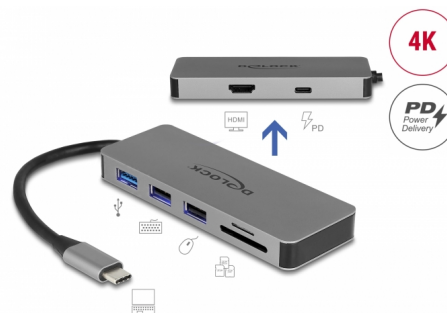

Delock Stație de andocare USB Type-C™ pentru dispozitive mobile 4K - HDMI/Hub/SD/PD 2.0

Descriere scurta

Această stație de andocare de la Delock poate fi conectată la un dispozitiv mobil cu un port USB-C™ DP Alt sau Thunderbolt™ 3 și oferă o varietate de interfețe. Un monitor poate fi operat la ieșirea HDMI. Trei porturi USB încorporate permit utilizarea perifericelor, precum și un cititor de carduri SD / micro SD, completează caracteristicile.

Livrarea sursei USB (USB PD 2.0) acceptă până la 87 wați

Stația de andocare are un port USB Type-C™ de alimentare pentru conectarea sursei de alimentare a laptopului sau a tabletei pentru încărcare. În plus, furnizează și porturile USB cu alimentare. Stația de andocare poate fi utilizată și fără alimentarea cu energie electrică.

Iluminare LED

O iluminare internă albastră a LED-urilor garantează găsirea porturilor chiar și în întuneric.

Mic ajutor robust

Datorită dimensiunilor mici și carcusei robuste, stația de andocare Delock este potrivită în mod special pentru călătorii. Poate fi pur și simplu ambalată în pungă împreună cu laptopul sau tableta și folosit după cum este necesar.

Nr. 87743

EAN: 4043619877430

Țara de origine: China

Pachet: Retail Box

Detalii tehnice

- Conectori:
  - 1 x USB 5 Gbps USB Type-C™ tată
  - 1 x USB 5 Gbps Tip-A mamă
  - 2 x USB 2.0 Tip-A mamă
  - 1 x fantă SD / SDHC / SDXC
  - 1 x fantă Micro SD / SDHC / SDXC
  - 1 x HDMI-A mamă
  - 1 x USB 5 Gbps USB Type-C™ mamă (sursă de alimentare)
- Rezoluție de până la 3840 x 2160 @ 30 Hz