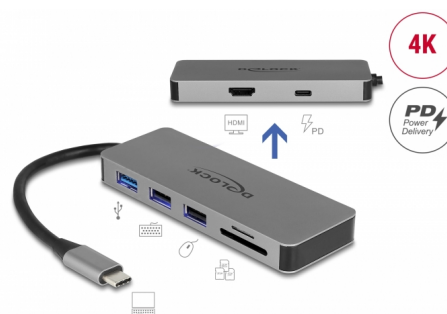

# Delock Stacja dokująca USB Type-C™ do urządzeń mobilnych 4K - HDMI / Hub / LAN / PD 2.0

## Opis

Stacja dokująca Delock pozwala na przyłączenie urządzeń mobilnych przez USB-C™ DP Alt Mode lub port Thunderbolt™ 3 i zapewnia różne interfejsy. Monitor można włączyć przez wyjście HDMI. Trzy wbudowane porty USB pozwalają na wykorzystanie peryferiów jak również czytników kart SD / micro SD.

### USB Power Delivery (USB PD 2.0) dostarcza do 87 W

Stacja dokująca ma port USB Type-C™ Power Delivery port do podłączenia zasilania laptopa lub tabletu i ładowania go. Dodatkowo zasila USB. Stacja dokująca może działać bez zasilania.

- Moc wejściowa: 1 x USB 5 Gbps USB Type-C™, żeńskie, maks. 87 W
- Tylko jedna karta może być używana w danym czasie; nie dwie jednocześnie.
- Kompatybilne z Samsung Dex
- Metalowa obudowa
- Oświetlenie LED
- Długość kabla bez złączem: ok. 15 cm
- Kolor: szary
- Wymiary (DxSxW): ok. 109 x 40 x 12 mm