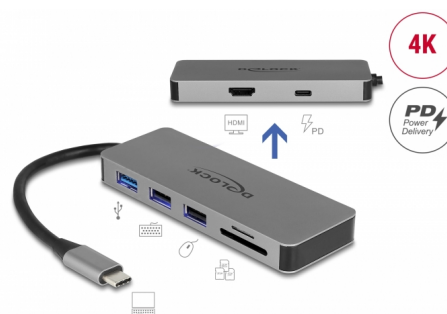

Delock USB Type-C™ priključna stanica za mobilne uređaje 4K - HDMI / Hub / SD / PD 2.0

Opis

Ova priključna stanica tvrtke Delock može se spojiti na mobilan uređaj koristeći USB-C™ DP Alt Mode ili Thunderbolt™ 3 ulaza te pruža razne varijante sučelja. Jedan monitor može se spojiti na HDMI izlaz. Tri ugrađena USB priključka omogućavaju korištenje perifernih uređaja te čitač kartice SD / Micro SD.

USB napajanje (USB PD 2.0) podržava do 87 W

Priključna stanica ima USB Type-C™ ulaz za napajanje za priključak napajanja prijenosnika ili tableta za punjenje. Također napaja USB ulaze. Priključna stanica također se može koristiti bez napajanja.

LED osvjetljenje

Interno plavo LED svjetlo omogućava lako uočavanje ulaza u mraku.

Mali ali snažan pomoćnik

Zbog svojih malih dimenzija i čvrstog kućišta, ova Delockova priključna stanica posebno je prikladna za putovanja. Lako se može zapakirati u torbu s prijenosnim računalom ili tabletom i koristiti na željeni način.

- Može se koristiti samo jedna memorijska kartica, a ne obje istovremeno
- Kompatibilno s Samsung Dex
- Metalno kućište
- LED osvjetljenje
- Duljina kabela bez konektora: oko 15 cm
- Boja: siv
- Mjere (DxŠxV): oko 109 x 40 x 12 mm