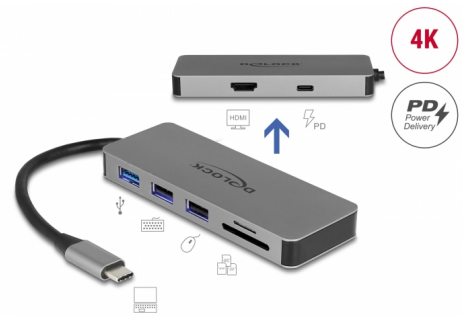

Delock Σταθμός Σύνδεσης USB Type-C™ για Κινητές Συσκευές 4K - HDMI / Hub / SD / PD 2.0

Περιγραφή

Αυτός ο σταθμός σύνδεσης της Delock μπορεί να συνδεθεί σε μια κινητή συσκευή με μια θύρα USB-C™ DP Alt Mode ή μια θύρα Thunderbolt™ 3 και να παρέχει ποικιλία διεπαφών. Μια οθόνη μπορεί να λειτουργήσει στην έξοδο HDMI. Τρεις ενσωματωμένες θύρες USB επιτρέπουν τη χρήση των περιφερειακών, καθώς και ενός καρταναγνώστη SD / micro SD, που ολοκληρώνουν τα χαρακτηριστικά.

USB Μεταφοράς Ενέργειας (USB PD 2.0) με υποστήριξη έως και 87 watt

Ο σταθμός σύνδεσης διαθέτει μια θύρα USB Type-C™ Μεταφοράς Ενέργειας για σύνδεση της παροχής ενέργειας του laptop ή του tablet για φόρτιση. Επιπλέον, παρέχει ενέργεια στις θύρες USB. Ο σταθμός σύνδεσης μπορεί να χρησιμοποιηθεί χωρίς παροχή ενέργειας.

Ένδειξη LED

Μια εσωτερική μπλε ένδειξη LED διαβεβαιώνει πως οι θύρες μπορούν να είναι ορατές και στο σκοτάδι.

Μικρός βοηθός ενίσχυσης

Εξαιτίας των μικρών του διαστάσεων και του σταθερού περιβλήματος, αυτός ο σταθμός σύνδεσης της Delock είναι ειδικά κατάλληλος για ταξίδια. Μπορεί απλά να τοποθετηθεί στην τσάντα μαζί με το laptop ή το tablet και να χρησιμοποιηθεί όταν χρειαστεί.

Αρ. προϊόντος 87743

EAN: 4043619877430

Χώρα προέλευσης: China

Συσκευασία: Retail Box

Προδιαγραφές

- Συνδετήρας:
  - 1 x USB 5 Gbps USB Type-C™ αρσενικό
  - 1 x USB 5 Gbps Τύπου-A θηλυκό
  - 2 x USB 2.0 τύπου-A, θηλυκό
  - 1 x υποδοχή SD / SDHC / SDXC
  - 1 x υποδοχή Micro SD / SDHC / SDXC