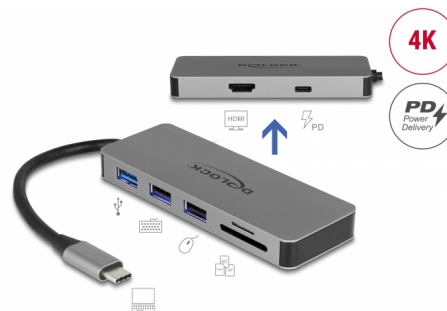

Delock Estación de Acoplamiento USB Type-C™ para dispositivos móviles 4K - HDMI / Concentrador / SD / PD 2.0

Descripción

Puede conectarse esta estación de acoplamiento de Delock a un dispositivo móvil con un puerto USB-C™ DP Alt Mode o Thunderbolt™ 3, por lo que proporciona una variedad de interfaces. Se puede utilizar un monitor en la salida HDMI. Tres puertos USB incorporados permiten el uso de periféricos, así como un lector de tarjetas SD / micro SD, completan las características.

Suministro de potencia USB (USB PD 2.0) admite hasta 87 vatios

La estación de acoplamiento tiene un puerto de suministro de energía USB Type-C™ para conectar la fuente de alimentación de la computadora portátil o tableta para cargarla. Además, también suministra alimentación a los puertos USB. La estación de acoplamiento también se puede utilizar sin una fuente de alimentación.

Pequeño ayudante robusto

Gracias a sus pequeñas dimensiones y su robusta carcasa, esta estación de acoplamiento de Delock es especialmente adecuada para viajar. Simplemente se puede empaquetar en la bolsa junto con la computadora portátil o tablet y se puede utilizar según sea necesario.

Detalles técnicos

- Conectores:
 - 1 x USB 5 Gbps USB Type-C™ macho
 - 1 x USB 5 Gbps Tipo-A hembra

- 2 x USB 2.0 Tipo-A hembra
- 1 x Ranura para tarjetas SD / SDHC / SDXC
- 1 x Ranura para tarjetas Micro SD / SDHC / SDXC
- 1 x HDMI-A hembra
- 1 x USB 5 Gbps USB Type-C™ hembra (fuente de alimentación)
- Resolución máxima 3840 x 2160 @ 30 Hz
(depende del sistema y del hardware conectado)
- Transferencia de señales de audio y vídeo
- Potencia de entrada: 1 x USB 5 Gbps USB Type-C™ hembra 87 W máx.
- Solo se puede usar una tarjeta de memoria, no ambas al mismo tiempo
- Compatible con Samsung Dex
- Carcasa metálica
- Iluminación LED
- Longitud del cable sin conectores: aprox. 15 cm
- Color: gris
- Dimensiones (LxANxAL): aprox. 109 x 40 x 12 mm