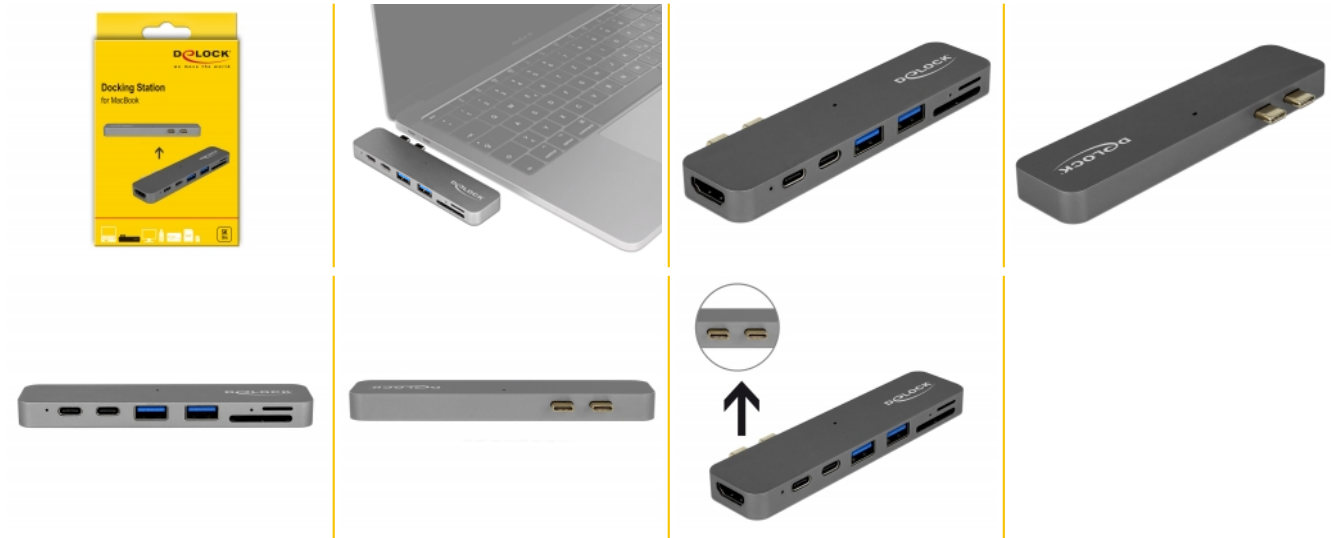

Delock Stație de andocare pentru MacBook cu 5K

Descriere scurta

Această stație de andocare de la Delock poate fi conectată la un MacBook cu două porturi adiacente Thunderbolt™ 3. Un monitor poate fi operat la ieșirea HDMI sau la portul Thunderbolt™ 3. Un port încorporat USB Type-C™ și două porturi USB Tip-A permit utilizarea perifericelor.

Mic ajutor robust

Datorită dimensiunilor mici și carcasei robuste, stația de andocare Delock este potrivită în mod special pentru călătorii. Poate fi pur și simplu ambalată în pungă împreună cu laptopul și folosită după cum este necesar.

**Nr. 87740**

EAN: 4043619877409

Țara de origine: China

Pachet: Retail Box

Detalii tehnice

- Conectori:
 - 2 x Thunderbolt™ 3 USB Type-C™ tată
 - 1 x HDMI-A mamă
 - 2 x SuperSpeed USB (USB 3.2 Gen 1) Tip-A mamă
 - 1 x SuperSpeed (USB 3.2 Gen 1) USB Type-C™ mamă
 - 1 x Thunderbolt™ 3 mamă (nici o sursă de alimentare pentru dispozitivele Thunderbolt conectate)
 - 1 x fantă SD
 - 1 x fantă Micro SD
 - Rezoluție:
 - Thunderbolt™ 3 de până la 5120 x 2880 @ 30 Hz
 - HDMI de până la 3840 x 2160 @ 30 Hz
 - (în funcție de sistem și de componentele hardware conectate)
 - Transfer al semnalelor audio și video
 - La adaptor se poate conecta un singur monitor
 - Putere intrare: 1 x mufă USB Type-C™ mamă, max. 100 W
 - Carcasă din metal
 - Culoare: gri
 - Dimensiunii (LxlxÎ): aprox. 118,0 x 28,0 x 9,5 mm
-

Cerinte de sistem

- MacBook Pro cu două porturi adiacente Thunderbolt™ 3
-

Pachetul contine

- Stație de andocare
- Manual de utilizare

Imagini

Interface

Conector 1:	2 x Thunderbolt™ 3 USB Type-C™ male
Conector 2:	1 x HDMI-A mamă
connector 3:	2 x USB 5 Gbps Tip-A mamă
connector 4:	1 x Thunderbolt™ 3 female (no power supply for connected Thunderbolt devices)