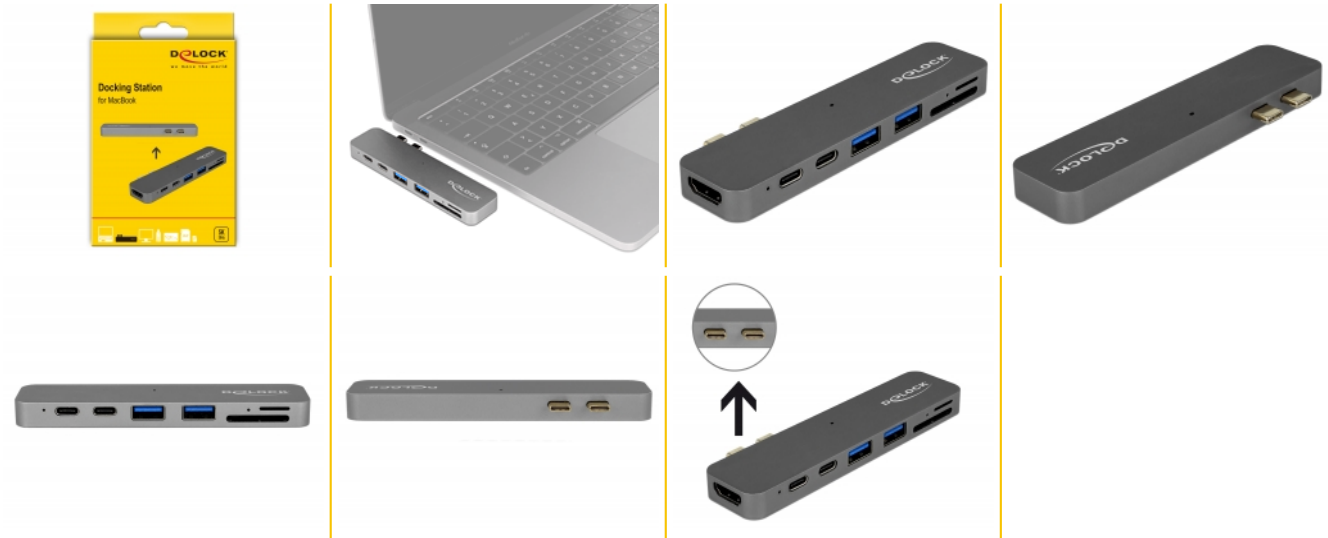

Delock Priključna stanica za MacBook s 5K

Opis

Ova priključna stanica tvrtke Delock može se spojiti na MacBook preko dva susjedna Thunderbolt™ 3 ulaza. Jedan monitor može se spojiti na HDMI izlaz ili Thunderbolt™ 3 priključak. Jednom ugrađena USB Type-C™ priključka i dva USB Tip-A priključka omogućavaju primjenu perifernih uređaja.

Napomena

Samo jedan dodatni vanjski monitor može se spojiti na MacBook uređaje s M1, M2 i M3 čipsetom. MacBook uređaji s M1 Pro, M2 Pro, M3 Pro i M3 Max čipsetom mogu spojiti dva ili više dodatnih vanjskih monitora. Dodatne informacije dostupne su na www.apple.com.

Predmet br. 87740

EAN: 4043619877409

Zemlja podrijetla: China

Pakiranje: Retail Box

Tehnički podaci

- Priključak:
2 x Thunderbolt™ 3 USB Type-C™ muški

- 1 x HDMI-A ženski
 - 2 x SuperSpeed USB (USB 3.2 Gen 1) Tipa-A, ženski
 - 1 x SuperSpeed USB (USB 3.2 Gen 1) USB Type-C™ ženski
 - 1 x Thunderbolt™ 3 ženski (bez napajanja za priključene Thunderbolt uređaje)
 - 1 x SD utor
 - 1 x Micro SD utor
 - Rezolucija:
 - Thunderbolt™ 3 do 5120 x 2880 @ 30 Hz
 - HDMI do 3840 x 2160 @ 30 Hz
 - (ovisno o sustavu i spojenom hardveru)
 - Prijenos audio i video signala
 - Samo 1 monitor po dostupnom adapteru
 - Ulazna struja: 1 USB Type-C™ ženski maks. 100 W
 - Metalno kućište
 - Boja: siv
 - Mjere (DxŠxV): oko 118,0 x 28,0 x 9,5 mm
-

Preduvjeti sustava

- MacBook Pro s dva susjedna Thunderbolt™ 3 priključka
-

Sadržaj pakiranja

- Priključna stanica
- Korisnički priručnik

Slike

Interface

Priključak 1:	2 x Thunderbolt™ 3 USB Type-C™ male
Priključak 2:	1 x HDMI-A ženski
priključak 3:	2 x USB 5 Gbps Tip-A ženski
priključak 4:	1 x Thunderbolt™ 3 female (no power supply for connected Thunderbolt devices)