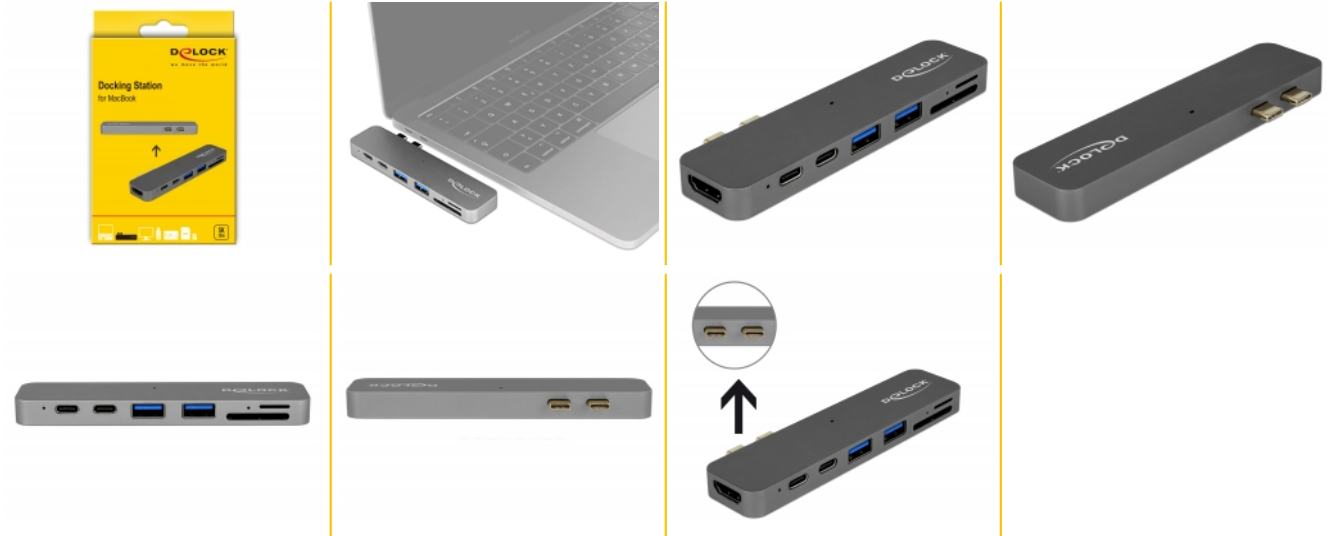

Delock Σταθμός Σύνδεσης για MacBook με 5K

Περιγραφή

Αυτός ο σταθμός σύνδεσης της Delock μπορεί να συνδεθεί σε ένα MacBook με δύο παρακείμενες θύρες Thunderbolt™ 3. Μια οθόνη μπορεί να λειτουργήσει στην έξοδο HDMI ή μια θύρα Thunderbolt™ 3. Μια ενσωματωμένη θύρα USB Type-C™ και δύο θύρες USB τύπου-A επιτρέπουν τη χρήση των περιφερειακών.

Μικρός βοηθός ενίσχυσης

Εξαιτίας των μικρών του διατάσεων και του ενισχυμένου περιβλήματος, αυτός ο σταθμός σύνδεσης της Delock είναι ειδικά κατάλληλος για ταξίδια. Μπορεί απλά να μετακινηθεί με την τσάντα του laptop και να χρησιμοποιηθεί όταν χρειαστεί.

Αρ. προϊόντος 87740

EAN: 4043619877409

Χώρα προέλευσης: China

Συσκευασία: Retail Box

Προδιαγραφές

- Συνδετήρας:
 - 2 x Thunderbolt™ 3 USB Type-C™ αρσενικό
 - 1 x HDMI-A θηλυκό
 - 2 x SuperSpeed USB (USB 3.2 Gen 1) τύπου-A, θηλυκό
 - 1 x SuperSpeed (USB 3.2 Gen 1) USB Type-C™ θηλυκό
 - 1 x Thunderbolt™ 3 θηλυκή (καμία παροχή ρεύματος για τις συνδεδεμένες συσκευές Thunderbolt)
 - 1 x υποδοχή SD
 - 1 x υποδοχή Micro SD
- Διακριτική ικανότητα:
 - Thunderbolt™ 3 έως και 5120 x 2880 @ 30 Hz
 - HDMI έως και 3840 x 2160 @ 30 Hz
 - (ανάλογα με το σύστημα και το συνδεδεμένο υλικό)
- Μεταφορά ηχητικών σημάτων και σημάτων βίντεο
- Διαθέσιμη μόνο 1 οθόνη στον προσαρμογέα
- Ισχύς εισόδου: 1 x USB Type-C™ θηλυκό μέγ. 100 W
- Μεταλλικό περίβλημα
- Χρώμα: γκρί
- Διαστάσεις (ΜxΠxΥ): περ. 118,0 x 28,0 x 9,5 mm

Απαιτήσεις συστήματος

- MacBook Pro με δύο παρακείμενες θύρες Thunderbolt™ 3

Περιεχόμενα συσκευασίας

- Σταθμός βάσης
- Εγχειρίδιο χρήστη

Εικόνες

Interface

Συνδετήρας 1:	2 x Thunderbolt™ 3 USB Type-C™ male
Συνδετήρας 2:	1 x HDMI-A θηλυκό
σύνδεσμος 3:	2 x USB 5 Gbps Τύπου-A θηλυκό
σύνδεσμος 4:	1 x Thunderbolt™ 3 female (no power supply for connected Thunderbolt devices)