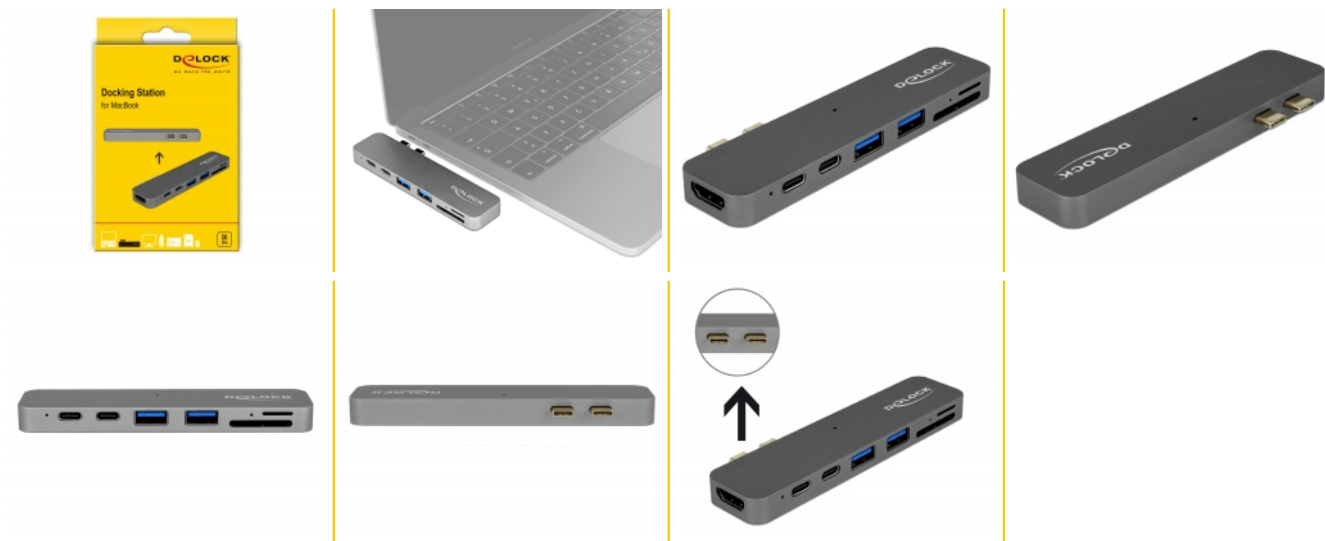

Příslušenství