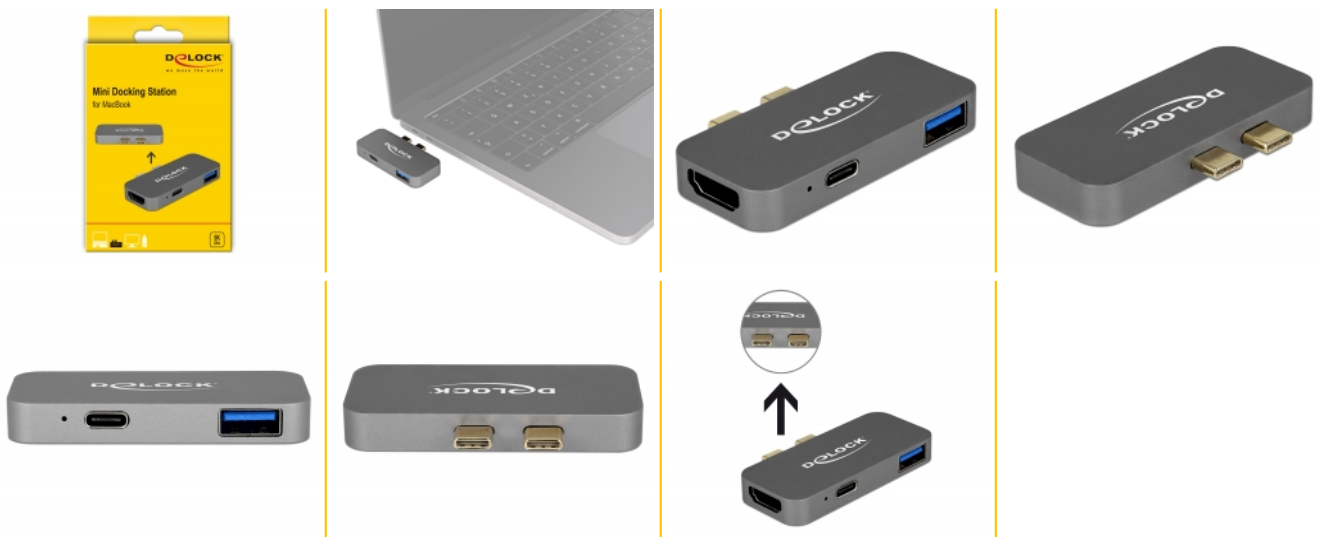

1 x HDMI-A mamă
1 x SuperSpeed USB 10 Gbps (USB 3.1 Gen 2) Tip-A mamă
1 x Thunderbolt™ 3 mamă (nici o sursă de alimentare pentru dispozitivele Thunderbolt conectate)

- Rezoluție:
  Thunderbolt™ 3 de până la 5120 x 2880 @ 30 Hz
  HDMI de până la 3840 x 2160 @ 30 Hz
  (în funcție de sistem și de componentele hardware conectate)
- Transfer al semnalelor audio și video
- La adaptor se poate conecta un singur monitor
- Putere intrare: 1 x mufă USB Type-C™ mamă, max. 100 W
- USB Power Delivery (PD) 2.0
- Carcasă din metal
- Culoare: gri
- Dimensiunii (LxlxÎ): aprox. 65 x 28 x 9 mm

Cerinte de sistem

- MacBook Pro cu două porturi adiacente Thunderbolt™ 3

Pachetul contine

- Stație de andocare
- Manual de utilizare

Imagini