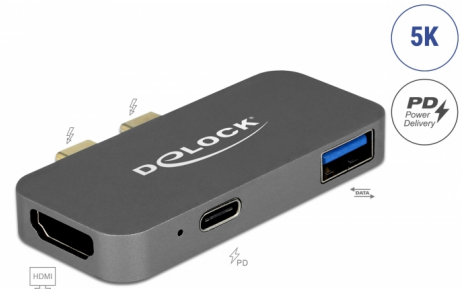

Περιγραφή

Αυτός ο σταθμός σύνδεσης της Delock μπορεί να συνδεθεί σε ένα MacBook με δύο παρακείμενες θύρες Thunderbolt™ 3. Μια οθόνη μπορεί να λειτουργήσει στην έξοδο HDMI ή μια θύρα Thunderbolt™ 3. Μια ενσωματωμένη θύρα USB Τύπου-A επιτρέπει τη χρήση των περιφερειακών.

Με μια παροχή ρεύματος USB-C™, laptop όπως το MacBook μπορούν να φορτιστούν κατά τη λειτουργία τους.

Mini σταθμός σύνδεσης με θύρα Thunderbolt

Η θύρα Thunderbolt™ 3 μπορεί να χρησιμοποιηθεί για τη σύνδεση π.χ. μιας οθόνης Thunderbolt™ ή επιπλέον περιφερειακών, τα οποία διαθέτουν τη δική τους παροχή ρεύματος.

USB Μεταφοράς Ενέργειας (USB PD 3.0) με υποστήριξη έως και 100 watt

Ο σταθμός σύνδεσης διαθέτει μια θύρα USB Type-C™ Μεταφοράς Ενέργειας για σύνδεση της παροχής ενέργειας του laptop ή του tablet για φόρτιση. Ο σταθμός σύνδεσης μπορεί να χρησιμοποιηθεί χωρίς παροχή ενέργειας.

Μικρός βοηθός ενίσχυσης

Εξαιτίας των μικρών του διατάσεων και του ενισχυμένου περιβλήματος, αυτός ο σταθμός σύνδεσης της Delock είναι ειδικά κατάλληλος για ταξίδια. Μπορεί απλά να μετακινηθεί με την τσάντα του laptop και να χρησιμοποιηθεί όταν χρειαστεί.

Σημείωση

Μόνο μια επιπρόσθετη εξωτερική οθόνη μπορεί να συνδεθεί σε συσκευές MacBook με τσιπ M1, M2 και M3. Οι συσκευές MacBook με τσιπ M1 Pro, M2 Pro, M3 Pro και M3 Max μπορούν να συνδέσουν δύο ή περισσότερες επιπρόσθετες εξωτερικές οθόνες. Επιπρόσθετες πληροφορίες είναι διαθέσιμες στο www.apple.com.

Αρ. προϊόντος 87739

EAN: 4043619877393

Χώρα προέλευσης: China

Συσκευασία: Retail Box

Προδιαγραφές