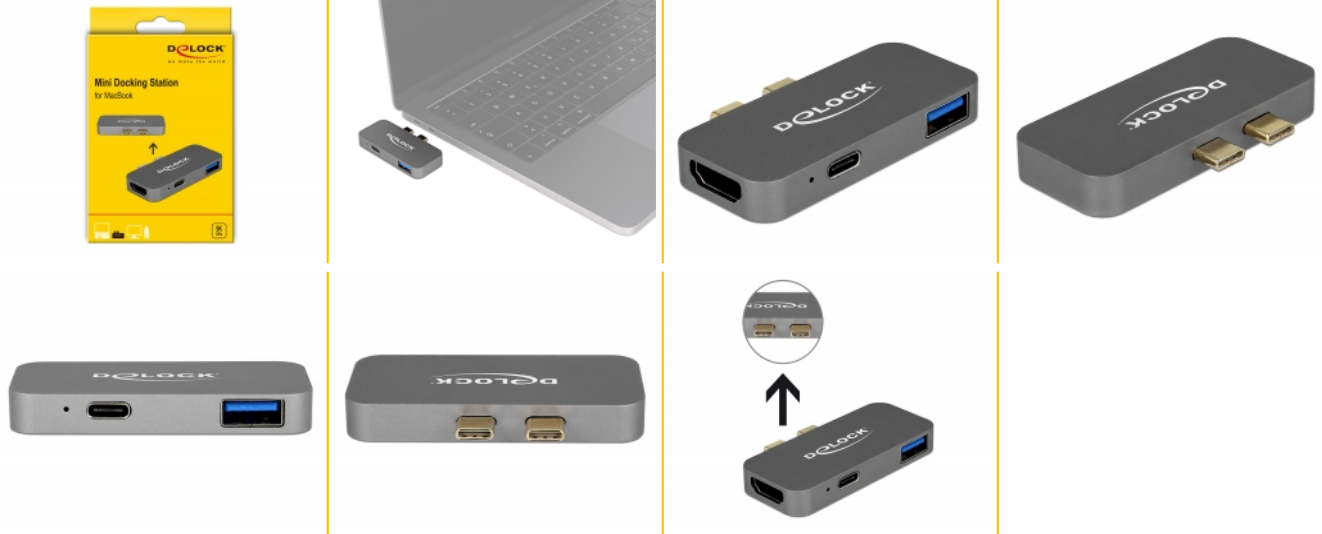

Delock Mini Σταθμός Σύνδεσης για MacBook με 5K

Περιγραφή

Αυτός ο σταθμός σύνδεσης της Delock μπορεί να συνδεθεί σε ένα MacBook με δύο παρακείμενες θύρες Thunderbolt™ 3. Μια οθόνη μπορεί να λειτουργήσει στην έξοδο HDMI ή μια θύρα Thunderbolt™ 3. Μια ενσωματωμένη θύρα USB Τύπου-A επιτρέπει τη χρήση των περιφερειακών.

Μικρός βοηθός ενίσχυσης

Εξαιτίας των μικρών του διατάσεων και του ενισχυμένου περιβλήματος, αυτός ο σταθμός σύνδεσης της Delock είναι ειδικά κατάλληλος για ταξίδια. Μπορεί απλά να μετακινηθεί με την τσάντα του laptop και να χρησιμοποιηθεί όταν χρειαστεί.

Αρ. προϊόντος 87739

EAN: 4043619877393

Χώρα προέλευσης: China

Συσκευασία: Retail Box

Προδιαγραφές

- Συνδετήρας:
 - 2 x Thunderbolt™ 3 USB Type-C™ θηλυκή
 - 1 x HDMI-A θηλυκό
 - 1 x SuperSpeed USB 10 Gbps (USB 3.1 Gen 2) τύπου-A, θηλυκό
 - 1 x Thunderbolt™ 3 θηλυκή (καμία παροχή ρεύματος για τις συνδεδεμένες συσκευές Thunderbolt)
- Διακριτική ικανότητα:
 - Thunderbolt™ 3 έως και 5120 x 2880 @ 30 Hz
 - HDMI έως και 3840 x 2160 @ 30 Hz
 - (ανάλογα με το σύστημα και το συνδεδεμένο υλικό)
- Μεταφορά ηχητικών σημάτων και σημάτων βίντεο
- Διαθέσιμη μόνο 1 οθόνη στον προσαρμογέα
- Ισχύς εισόδου: 1 x USB Type-C™ θηλυκό μέγ. 100 W
- USB Power Delivery (PD) 2.0
- Μεταλλικό περίβλημα
- Χρώμα: γκρί
- Διαστάσεις (ΜxΠxΥ): περ. 65 x 28 x 9 mm

Απαιτήσεις συστήματος

- MacBook Pro με δύο παρακείμενες θύρες Thunderbolt™ 3

Περιεχόμενα συσκευασίας

- Σταθμός βάσης
- Εγχειρίδιο χρήστη

Εικόνες

Interface

Συνδετήρας 1:	2 x Thunderbolt™ 3 USB Type-C™ male
Συνδετήρας 2:	1 x HDMI-A θηλυκό
σύνδεσμος 3:	1 x USB 10 Gbps Τύπου-A θηλυκό
σύνδεσμος 4:	1 x Thunderbolt™ 3 female (no power supply for connected Thunderbolt devices)