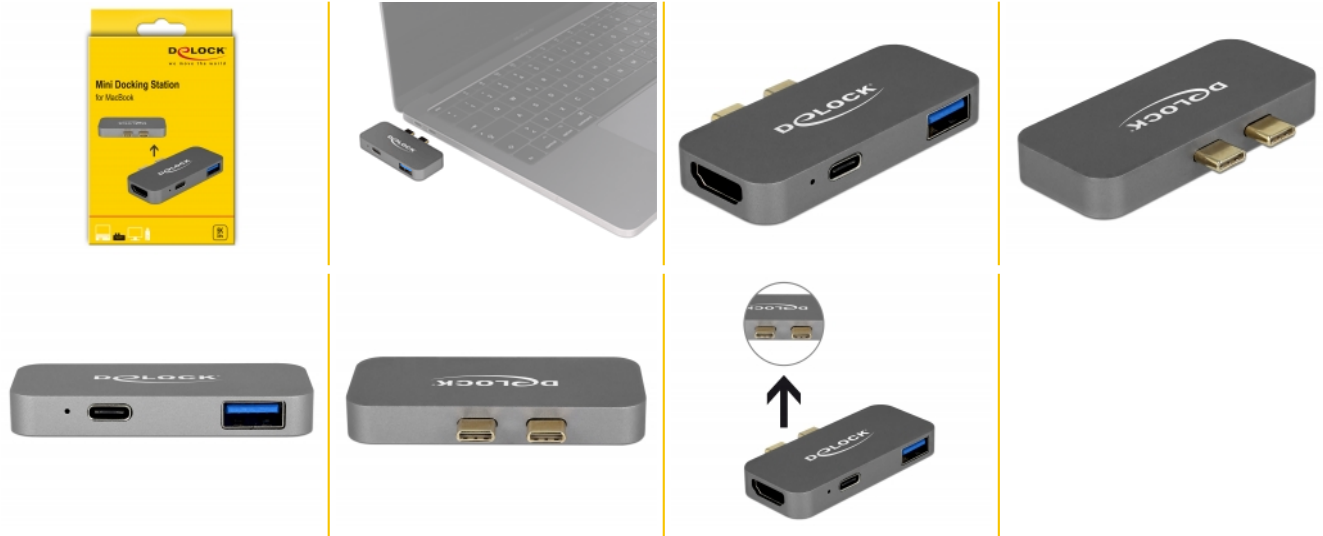

Delock Mini dokovací stanice pro MacBook s rozhraním 5K

Popis

Tuto dokovací stanici Delock lze připojit k počítači MacBook se dvěma přídavnými porty Thunderbolt™ 3. Jeden monitor lze provozovat na výstupu HDMI nebo na portu Thunderbolt™ 3. Jeden integrovaný port USB Typ-A umožňuje využívání periferních zařízení. Díky přívodu energie rozhraním USB-C™ lze za provozu nabíjet laptopy, jako například MacBook.

Vzhledem k malým rozměrům a pevnému krytu je tato dokovací stanice Delock obzvlášť vhodná na cesty. Lze ji prostě vložit do tašky spolu s laptopem nebo tabletem a používat dle potřeby.

Poznámka

K zařízením MacBook s čipovými sadami M1, M2 a M3 lze připojit jen jeden další externí monitor. Zařízení MacBook s čipovými sadami M1 Pro, M2 Pro, M3 Pro a M3 Max lze připojit ke dvěma nebo více dalším externím monitorům. Další informace najdete na www.apple.com.

Číslo produktu 87739

EAN: 4043619877393

Země původu: China

Balení: Kartonová krabice

Technické detaily

- Konektor:

- 2 x Thunderbolt™ 3 USB Type-C™ samec
- 1 x HDMI-A samice
- 1 x SuperSpeed USB 10 Gbps (USB 3.1 Gen 2) Typ-A samice
- 1 x zásuvkový konektor Thunderbolt™ 3 (bez napájecího zdroje pro připojená zařízení Thunderbolt)
- Rozlišení:
 - Thunderbolt™ 3 až 5120 x 2880 @ 30 Hz
 - HDMI až 3840 x 2160 @ 30 Hz
 - (v závislosti na systému a připojeném hardware)
- Přenos audio a video signálu
- Je možné připojit pouze jeden monitor
- Vstupní výkon: 1 x USB Type-C™ samice max. 100 W
- USB Power Delivery (PD) 2.0
- Kovová skříňka
- Barva: šedá
- Rozměry (DxŠxV): cca. 65 x 28 x 9 mm

Systémové požadavky

- MacBook Pro se dvěma navazujícími porty Thunderbolt™ 3

Obsah balení

- Dokovací stanice
- Uživatelská příručka

Příslušenství

Interface

Konektor 1:	2 x Thunderbolt™ 3 USB Type-C™ male
Konektor 2:	1 x HDMI-A samice
konektor 3:	1 x USB 10 Gbps Typ-A samice
konektor 4:	1 x Thunderbolt™ 3 female (no power supply for connected Thunderbolt devices)