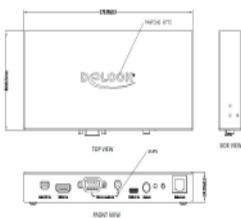

## Szczegóły techniczne

- Złącze:
  - Wejście:
    - 1 x 20-pinowy mini DisplayPort żeński
    - 1 x 19-pinowe żeńskie złącze HDMI-A
    - 1 x USB Type-C™ (DP Alt Mode) żeńskie
    - 1 x 15-pinowe VGA żeńskie z nakrętkami
    - 1 x 3-pinowe żeńskie złącze jack stereo 3,5 mm
    - 1 x złącze zasilania prądu stałego 5 V
    - 1 x RJ45 żeńskie
  - Wyjście:
    - 1 x 19-pinowe żeńskie złącze HDMI-A
    - 1 x RJ45 żeńskie
- Rozdzielczość do 3840 x 2160 @ 60 Hz (w zależności od systemu i podłączonych urządzeń)
- Rozdzielczość (wejście VGA) do 1920 x 1080 @ 60 Hz
- Transfer sygnałów audio i video
- Przełączanie automatyczne lub przez przycisk
- Mocna obudowa metalowa
- Wymiary (DxSxW): ok. 179 x 80 x 25 mm

## Interface

Wyjście:	1 x RJ45 żeńskie 1 x HDMI-A żeński
Wejście:	1 x HDMI-A żeński 1 x 20-pinowy mini DisplayPort żeński 1 x 3-pinowe żeńskie złącze jack stereo 3,5 mm 1 x RJ45 żeńskie 1 x USB Type-C™ żeńskie 1 x 15-pinowe VGA żeńskie 1 x DC female

## Physical characteristics

Długość:	179 mm
Width:	80 mm
Height:	25 mm