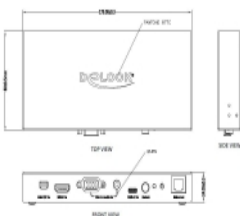

Αρ. προϊόντος 87732

EAN: 4043619877324

Χώρα προέλευσης:
Taiwan, Republic of
China

Συσκευασία: Retail Box

Προδιαγραφές

- Συνδετήρας:
 - Είσοδος:
 - 1 x mini DisplayPort 20 ακίδων, θηλυκό
 - 1 x HDMI-A 19 ακίδων, θηλυκό
 - 1 x USB Type-C™ (DP Alt Mode) θηλυκό
 - 1 x VGA 15 ακίδων, θηλυκό, με παξιμάδια
 - 1 x 3,5 mm στερεοφωνική υποδοχή 3 ακίδων θηλυκή
 - 1 x συνδετήρας ρεύματος DC 5 V
 - 1 x θηλυκός RJ45
 - Έξοδος:
 - 1 x HDMI-A 19 ακίδων, θηλυκό
 - 1 x θηλυκός RJ45
- Ανάλυση έως και 3840 x 2160 @ 60 Hz (ανάλογα με το σύστημα και το συνδεδεμένο υλικό)
- Ανάλυση (είσοδος VGA) έως 1920 x 1080 @ 60 Hz
- Μεταφορά ηχητικών σημάτων και σημάτων βίντεο
- Αυτόματη εναλλαγή ή μέσω πλήκτρου
- Εύρωστο μεταλλικό περίβλημα

- Διαστάσεις (ΜxΠxΥ): περ. 179 x 80 x 25 mm

Προδιαγραφή τροφοδοσίας ρεύματος

- Επιτοίχια τροφοδοσία ρεύματος
- Είσοδος: Εναλλασσόμενο ρεύμα 100 ~ 240 V / 50 ~ 60 Hz / 0,5 A
- Έξοδος: 5 V / 2,5 A
- Γείωση εξωτερικά και εσωτερικά
- Διαστάσεις:
εσωτερικά: \varnothing περ. 2,5 mm
εξωτερικά: \varnothing περ. 5,5 mm
μήκος: περ. 9,5 mm

Περιεχόμενα συσκευασίας

- Μετατροπέας
- Στήριγμα στήριξης
- Παροχή ρεύματος
- Εγχειρίδιο χρήστη

Εικόνες

Interface

Έξοδος:	1 x θηλυκός RJ45 1 x HDMI-A θηλυκό
Είσοδος :	1 x HDMI-A θηλυκό 1 x mini DisplayPort 20 ακίδων, θηλυκό 1 x 3,5 mm στερεοφωνική υποδοχή 3 ακίδων θηλυκή 1 x θηλυκός RJ45 1 x USB Type-C™ θηλυκό 1 x VGA 15 ακίδων, θηλυκό 1 x DC female

Technical characteristics

Maximum screen resolution:	3840 x 2160 @ 60 Hz
----------------------------	---------------------

Physical characteristics

Μήκος:	179 mm
Width:	80 mm
Height:	25 mm