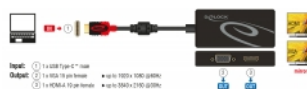

Preduvjeti sustava

- Windows 7/7-64/8.1/8.1-64/10/10-64, Windows 10 Mobile, Chrome OS, ex Linux Kernel 4.9, ex Mac OS 10.12
- Stolno ili prijenosno računalo sa slobodnim priključkom USB Type-C™ i alternativnim načinom rada DisplayPort ili
- Stolno ili prijenosno računalo sa slobodnim priključkom Thunderbolt™ 3

Sadržaj pakiranja

- USB-C™ razdvajač (DP Alt modus)
- Korisnički priručnik

Slike