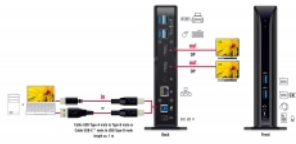

Příslušenství