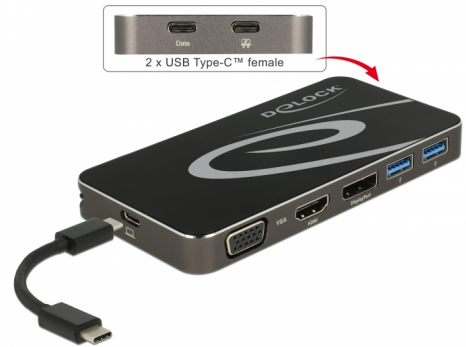

Delock USB Type-C™ 3.1 dokkoló állomás HDMI + DP + VGA 1080p, USB hub és USB PD funkció

Leírás

Ez a Delock dokkolóállomás egy USB-C™ váltakozó móddal vagy Thunderbolt™ 3 porttal rendelkező számítógéphez csatlakoztatható, és különféle csatolókat biztosít. Három képernyő működhet egyszerre a DisplayPort, HDMI és VGA kimeneteken, ugyanazt a képet megjelenítve mindegyik végen. Két beépített USB A-típusú és egy USB Type-C™ port lehetővé teszi a perifériák használatát. Az USB-C™ tápegységgel hordozható számítógépet, például MacBookot vagy Chromebookot tölthet használat közben.

[Delock USB Type-C™ 3.1 Docking Station \(Video\)](#)

Tételszám 87722

EAN: 4043619877225

Származási hely: China

Csomag: Retail Box

Műszaki adatok

- Csatlakozó:
 - 1 x HDMI-A 19 érintkezős hüvely
 - 1 x DisplayPort 20 érintkezős hüvely
 - 1 x VGA 15 érintkezős hüvely
 - 1 x USB Type-C™ PD hüvely (tápellátás)
 - 1 x USB Type-C™ hüvely (adatátvitel)
 - 1 x USB Type-C™ hüvely (kapcsolódás a kiszolgálóhoz)
 - 2 x USB 3.0 A-típusú hüvely
- Lapkakészlet: VL101R, VL170, VL813, CH7039
- Felbontás: max. 1080p @ 60 Hz (a rendszertől és csatlakoztatott hardvertől függően)
- Hang- és videojelek továbbítása
- Beállítás: kiterjesztett, tükrözött, elsődleges megjelenítés
- Kimeneti teljesítmény: 4,5 W portonként
- Bemeneti teljesítmény: 1 x USB Type-C™ csatlakozóhüvely (max. 60 W)
- Szín: fekete
- Méretek (H x Sz x M): kb. 127 x 63 x 14 mm

Technical characteristics

Maximum screen resolution:	1920 x 1080 @ 60 Hz
Signal transmission:	videó audió
Feszültség:	USB-busz energiaforrás 1 x USB Type-C™ tápfeszültség-csatlakozóhüvely (opcionális a tápellátáshoz)

Physical characteristics

Cable length incl. connector:	10 cm
Szín:	szürke / fekete