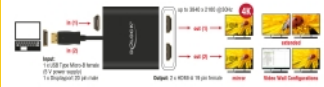

Απαιτήσεις συστήματος

- Windows 8.1/8.1-64/10/10-64, Mac ex OS 10.9
- Μία ελεύθερη θηλυκή θύρα DisplayPort
- Καλώδιο DisplayPort

Περιεχόμενα συσκευασίας

- Διαχωριστής DisplayPort
- Καλώδιο τροφοδοσίας USB, μήκος: περίπου 0,5 m
- Εγχειρίδιο χρήστη

Εικόνες