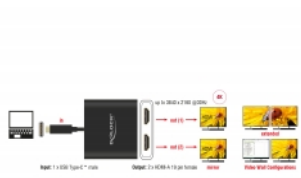

Requisitos del sistema

- Windows 8.1/8.1-64/10/10-64/11, Mac ex OS 10.9
- Equipo de sobremesa portátil con un puerto USB Type-C™ y modo alternativo DisplayPort
- o
- Equipo de sobremesa o portátil con un puerto Thunderbolt™ 3 disponible

---

Contenido del paquete

- Divisor USB-C™ (modo Alt DP)
- Manual del usuario

Image