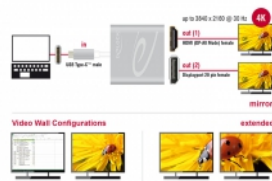

Systemkrav

- Windows 8.1/8.1-64/10/10-64, Mac ex OS 10.9
- Stationär eller bärbar PC med en ledig USB Type-C™-port och alternativt DisplayPort-läge eller
- Stationär eller bärbar dator med en ledig Thunderbolt™ 3-port

Paketets innehåll

- USB-C™ Splitter (DP Alt Mode)
- Bruksanvisning

Bilder