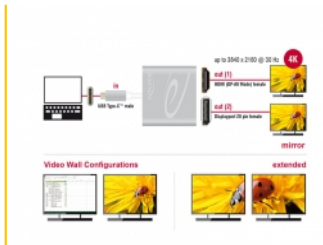

- Χρώμα: ασημί
- Μήκος καλωδίου περιλ. ο σύνδεσμος: περ. 10 cm
- Διαστάσεις (ΜxΠxΥ): περ. 73 x 60 x 15 mm

Απαιτήσεις συστήματος

- Windows 8.1/8.1-64/10/10-64, Mac ex OS 10.9
- Η/Υ ή φορητός υπολογιστής με ελεύθερη θύρα USB Type-C™ και εναλλακτική λειτουργία DisplayPort ή
- Η/Υ ή φορητός υπολογιστής με ελεύθερη θύρα Thunderbolt™ 3

Περιεχόμενα συσκευασίας

- Διαχωριστής USB-C™ (DP Λειτουργία Alt)
- Εγχειρίδιο χρήστη

Εικόνες