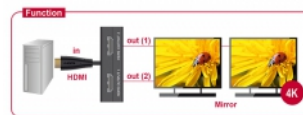

- En ledig HDMI-port hona
- HDMI-sladd

Paketets innehåll

- HDMI-splitter
- USB-strömkabel
- Bruksanvisning

Bilder