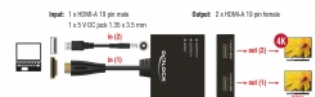

- En ledig HDMI-port hona
- HDMI-sladd

Paketets innehåll

- HDMI-splitter
- USB-strömkabel
- Bruksanvisning

Bilder