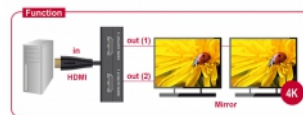

Delock Divizor HDMI, 1 x intrare HDMI > 2 x ieșiri HDMI, 4K 30 Hz

Descriere scurta

Acest divizor de la Delock primește un semnal HDMI de la un PC sau de la un laptop și îl divizează către două afișaje conectate. Astfel, o conexiune HDMI poate fi utilizată pentru a opera două monitoare HDMI.

Nr. 87700

EAN: 4043619877003

Țara de origine: China

Pachet: Retail Box

Detalii tehnice

- Conectori:
 - Intrare:
 - 1 x HDMI-A cu 19 pini tată
 - 1 x mufă c.c. de 5 V, 1,35 x 3,5 mm (opțional)
 - Ieșire:
 - 2 x HDMI-A cu 19 pini mamă
- High Speed HDMI specificație
- Acceptă afișaje 3D
- Acceptă HDCP 1.3
- Indicator cu LED
- Rezoluție de până la 3840 x 2160 @ 30 Hz (în funcție de sistem și de componentele hardware conectate)
- Lățime de bandă video de până la 340 MHz
- Consum energetic: max. 2,5 W
- Culoare: negru
- Lungime cablu, inclusiv conectori: cca 60 cm

Cerinte de sistem

- Un port HDMI mamă disponibil
- Cablu HDMI

Pachetul contine

- Divizor HDMI
- Cablu de alimentare USB
- Manual de utilizare

Imagini

General

Specification:	High Speed HDMI HDCP 1.3
----------------	-----------------------------

Interface

Output:	2 x HDMI-A mamă
Input:	1 x HDMI-A tată 1 x 5 V DC jack 3.5 mm x 1.35 mm

Technical characteristics

Maximum screen resolution:	3840 x 2160 @ 30 Hz
Video bandwidth:	340 MHz

Physical characteristics