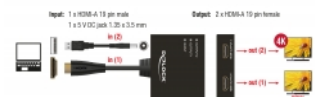

Delock Divizor HDMI, 1 x intrare HDMI > 2 x ieșiri HDMI, 4K 30 Hz

Descriere scurta

Acest divizor de la Delock primește un semnal HDMI de la un PC sau de la un laptop și îl divizează către două afișaje conectate. Astfel, o conexiune HDMI poate fi utilizată pentru a opera două monitoare HDMI.

Nr. 87700

EAN: 4043619877003

Țara de origine: China

Pachet: Retail Box

Detalii tehnice

- Conectori:
 - Intrare:
 - 1 x HDMI-A cu 19 pini tată
 - 1 x mufă c.c. de 5 V, 1,35 x 3,5 mm (opțional)
 - Ieșire:
 - 2 x HDMI-A cu 19 pini mamă
- High Speed HDMI specificație
- Acceptă afișaje 3D
- Acceptă HDCP 1.3
- Indicator cu LED
- Rezoluție de până la 3840 x 2160 @ 30 Hz (în funcție de sistem și de componentele hardware conectate)
- Lățime de bandă video de până la 340 MHz
- Consum energetic: max. 2,5 W
- Culoare: negru
- Lungime cablu, inclusiv conectori: cca 60 cm

Cerinte de sistem

- Un port HDMI mamă disponibil
- Cablu HDMI

Pachetul contine

- Divizor HDMI
- Cablu de alimentare USB
- Manual de utilizare

Imagini

General

Specification:	High Speed HDMI HDCP 1.3
----------------	-----------------------------

Carcasa uloare:	negru
Material carcasă:	Plastic
Cable length incl. connector:	ca. 60 cm