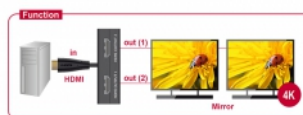

Delock HDMI razdjelnik 1 x HDMI ulaz > 2 x HDMI izlaz 4K 30 Hz

Opis

Ovaj razdjelnik proizvodnje Delock prima HDMI signal sa stolnog ili prijenosnog računala i razvodi ga na dva spojena zaslona. Stoga se HDMI priključak može koristiti za pogon dva HDMI monitora.

Predmet br. 87700

EAN: 4043619877003

Zemlja podrijetla: China

Pakiranje: Retail Box

Tehnički podaci

- Priključak:
 - Ulaz:
 - 1 x HDMI-A 19-polni muški
 - 1 x 5 V priključak za istosmjerno napajanje 1,35 x 3,5 mm (opcijski)
 - Izlaz:
 - 2 x HDMI-A 19-polni ženski
- Podaci za High Speed HDMI
- Podržava 3D zaslone
- Podržava HDCP 1.3
- LED indikator
- Razlučivost 3840 x 2160 @ 30 Hz (ovisno o sustavu i spojenom hardveru)
- Širina pojasa videosustava do 340 MHz
- Utrošak snage: maks 2,5 W
- Boja: crno
- Duljina kabela zajedno s priključkom: oko 60 cm

Preduvjeti sustava

- Jedan slobodan HDMI ženski
- HDMI kabel

Sadržaj pakiranja

- HDMI razdjelnik
- USB kabel napajanja
- Korisnički priručnik

Slike

General

Tehnički podaci:	High Speed HDMI HDCP 1.3
------------------	-----------------------------

Interface

Izlaz:	2 x HDMI-A ženski
Ulaz:	1 x HDMI-A muški 1 x 5 V DC jack 3.5 mm x 1.35 mm

Technical characteristics

Maximum screen resolution:	3840 x 2160 @ 30 Hz
Video bandwidth:	340 MHz

Physical characteristics