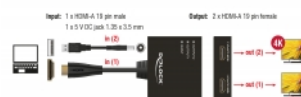

Delock HDMI razdjelnik 1 x HDMI ulaz > 2 x HDMI izlaz 4K 30 Hz

Opis

Ovaj razdjelnik proizvodnje Delock prima HDMI signal sa stolnog ili prijenosnog računala i razvodi ga na dva spojena zaslona. Stoga se HDMI priključak može koristiti za pogon dva HDMI monitora.

Predmet br. 87700

EAN: 4043619877003

Zemlja podrijetla: China

Pakiranje: Retail Box

Tehnički podaci

- Priključak:
 - Ulaz:
 - 1 x HDMI-A 19-polni muški
 - 1 x 5 V priključak za istosmjerno napajanje 1,35 x 3,5 mm (opcijski)
 - Izlaz:
 - 2 x HDMI-A 19-polni ženski
- Podaci za High Speed HDMI
- Podržava 3D zaslone
- Podržava HDCP 1.3
- LED indikator
- Razlučivost 3840 x 2160 @ 30 Hz (ovisno o sustavu i spojenom hardveru)
- Širina pojasa videosustava do 340 MHz
- Utrošak snage: maks 2,5 W
- Boja: crno
- Duljina kabela zajedno s priključkom: oko 60 cm

Preduvjeti sustava

- Jedan slobodan HDMI ženski
- HDMI kabel

Sadržaj pakiranja

- HDMI razdjelnik
- USB kabel napajanja
- Korisnički priručnik

Slike

General

Tehnički podaci:	High Speed HDMI HDCP 1.3
------------------	-----------------------------

Interface

Izlaz:	2 x HDMI-A ženski
Ulaz:	1 x HDMI-A muški 1 x 5 V DC jack 3.5 mm x 1.35 mm

Technical characteristics

Maximum screen resolution:	3840 x 2160 @ 30 Hz
Video bandwidth:	340 MHz

Physical characteristics