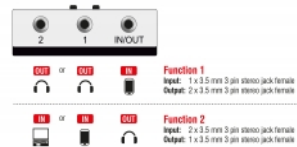

Systemkrav

- En extra ljudport

- Kablar för ljudanslutning

Paketets innehåll

- Dubbelriktad Switch
- Bruksanvisning

Bilder

Interface

kontakt:	3 x 3,5 mm 3-stift stereokontakt hona
----------	---------------------------------------

Technical characteristics

Spänning:	No external power supply needed
-----------	---------------------------------

Physical characteristics

Höljets material:	Plast
Längd:	112 mm
Width:	68 mm
Height:	29 mm
Färg:	grå / svart