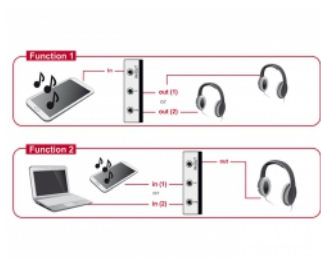

2. Den kan anslutas till upp till två enheter med stereokontakt, t.ex. en stationär/bärbar dator eller MP3-spelare och anslutas till hörlurarnas utgångskontakt. Via knappen kan det väljas från vilken enhet som ljudsignalen matas ut till hörlurarna.

Systemkrav

- En extra ljudport

- Kablar för ljudanslutning

Paketets innehåll

- Dubbelriktad Switch
- Bruksanvisning

Bilder

Interface

kontakt:	3 x 3,5 mm 3-stift stereokontakt hona
----------	---------------------------------------

Technical characteristics

Spänning:	No external power supply needed
-----------	---------------------------------

Physical characteristics

Höljets material:	Plast
Längd:	112 mm
Width:	68 mm
Height:	29 mm
Färg:	grå / svart