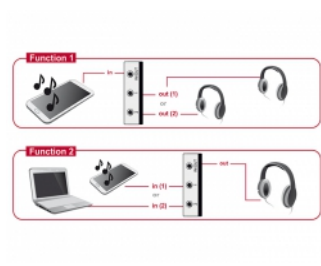

Απαιτήσεις συστήματος

- Ελεύθερη θύρα ήχου
- Καλώδια σύνδεσης ήχου

Περιεχόμενα συσκευασίας

- Διακόπτης διπλής κατεύθυνσης
- Εγχειρίδιο χρήστη

Εικόνες