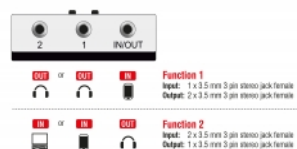

Απαιτήσεις συστήματος

- Ελεύθερη θύρα ήχου
- Καλώδια σύνδεσης ήχου

Περιεχόμενα συσκευασίας

- Διακόπτης διπλής κατεύθυνσης
- Εγχειρίδιο χρήστη

Εικόνες