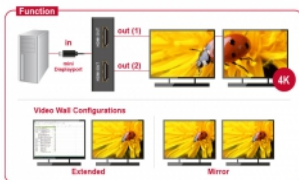

Delock Mini DisplayPort 1.2-es elosztó 1 x mini DisplayPort-bemenet > 2 x HDMI-kimenet 4K

Leírás

Ez a Delock elosztó alkalmas két HDMI-s monitort összekötni egy mini DisplayPort csatlakozóval rendelkező számítógéphez. A kimeneteken egyszerre két monitort lehet működtetni.

Tételszám 87696

EAN: 4043619876969

Származási hely: Taiwan, Republic of China

Csomag: Retail Box

Műszaki adatok

- Csatlakozó:
Bemenet: 1 x mini DisplayPort 20 érintkezős dugó
Kimenet: 2 x HDMI-A 19 érintkezős hüvely
- Lapkakészlet: STDP4320
- DisplayPort 1.2a és High Speed HDMI specifikáció
- Aktív átalakító, egy / több adatfolyam lejátszását támogató átviteli hub (SST / MST)
- Funkciók: Tükrözött vagy Kiterjesztett (csak Windows esetén)
- Maximális felbontás (a rendszertől és csatlakoztatott hardvertől függően)
DisplayPort 1.1-es vagy 1.2-es Single-Stream Transport (SST):
max. 1920 x 1080 @ 60 Hz (tükrözés)
DisplayPort 1.2-es Multi-Stream Transport (MST):
max. 3840 x 2160 @ 30 Hz (tükrözés vagy kiterjesztés)
- 3D megjelenítő támogatása
- Támogatja a HDCP 1.3 használatát
- Támogatja a Eyefinity / Single Large Surface (SLS) használatát
- Hangbemeneti formátumok: 7.1-es csatorna, max. 192 kHz mintavételi frekvencia
- Fémburkolat
- Szín: fekete

- Kábelhosszúság csatlakozó nélkül: kb. 30 cm
- Méretek (HxSzxM): kb. 100 x 67 x 23 mm

Rendszerkövetelmények

- Mac OS 10.12 vagy újabb
- Windows 7/7-64/8.1/8.1-64/10/10-64
- Egy szabad mini DisplayPort-csatlakozóhévely

A csomag tartalma

- Mini DisplayPort-elosztó
- Használati utasítás

Képek

General

Műszaki adatok:	DisplayPort 1.2a High Speed HDMI
-----------------	-------------------------------------

Interface

Kimenet:	2 x HDMI-A hüvely
Bemenet:	1 x mini DisplayPort 20 érintkezős dugó