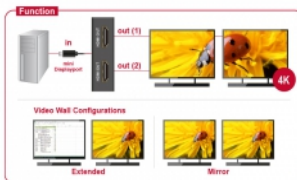

Delock Mini DisplayPort 1.2 Delare 1 x mini DisplayPort-in > 2 x HDMI-ut 4K

Beskrivning

Splittern från Delock är lämplig för att ansluta två HDMI-skärmar till en dator med mini DisplayPort-gränssnitt. Två skärmar kan användas samtidigt i utgångarna.

Artikelnummer 87696

EAN: 4043619876969

Ursprungsland: Taiwan,
Republic of China

Paket: Retail Box

Specifikationer

- Anslutning:
 - Inmatning: 1 x mini DisplayPort 20-stift hane
 - Utmatning: 2 x HDMI-A 19-stift hona
- Kringkretsar: STDP4320
- DisplayPort 1.2a och High Speed HDMI specifikationer
- Aktiv omvandlare, Enkel/flerströmmig överföringshubb (SST / MST)
- Funktioner: Speglad eller utökad (endast Windows)
- Högsta upplösning (beroende på systemet och ansluten maskinvara)
 - DisplayPort 1.1 eller 1.2 Enkelströmmig överföring (SST):
 - Upp till 1920 x 1080 @ 60 Hz (spegling)
 - DisplayPort 1.2 Flerströmmig överföring (MST):
 - Upp till 3840 x 2160 @ 30 Hz (spegling eller utökad)
- Stöder 3D skärmar
- Stödjer HDCP 1.3
- Stödjer Eyefinity / Single Large Surface (SLS)
- Ljudinmatningsformat: 7.1-kanal upp till 192 kHz samplingsfrekvens
- Metallchassi
- Färg: svart

- Kabellängd utan kontakter: ca. 30 cm
- Mått (LxBxH): ca 100 x 67 x 23 mm

Systemkrav

- Mac OS 10.12 eller högre
- Windows 7/7-64/8.1/8.1-64/10/10-64
- En ledig mini DisplayPort-port hona

Paketets innehåll

- Mini DisplayPort-splitter
- Bruksanvisning

Bilder

General

Specifikationer:	DisplayPort 1.2a High Speed HDMI
------------------	-------------------------------------

Interface

Utmatning:	2 x HDMI-A hona
Inmatning:	1 x mini DisplayPort 20-stift, hane