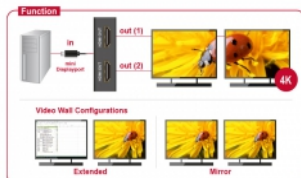

Delock Mini DisplayPort 1.2 Splitter 1 x mini DisplayPort in > 2 x HDMI out 4K

Popis

Tento splitter od Delocku je vhodný pro připojení dvou HDMI monitorů k počítači s rozhraním mini DisplayPort. Na výstupu mohou být současně provozovány dva monitory.

Číslo produktu 87696

EAN: 4043619876969

Země původu: Taiwan,
Republic of China

Balení: Kartonová krabice

Technické detaily

- Konektor:
Vstup: 1 x mini DisplayPort 20 pinový samec
Výstup: 2 x HDMI-A 19 pin samice
- Chipset: STDP4320
- DisplayPort 1.2a specifikace a High Speed HDMI
- Aktivní konvertor, Single- / Multi-Stream Transport Hub (SST / MST)
- Funkce: zrcadlení nebo rozšíření (jen Windows)
- Maximální rozlišení (v závislosti na systému a připojeném hardware):
DisplayPort 1.1 nebo 1.2 Single-Stream Transport (SST):
až do 1920 x 1080 @ 60 Hz (zrcadlení)
DisplayPort 1.2 Multi-Stream Transport (MST):
až do 3840 x 2160 @ 30 Hz (zrcadlení nebo rozšíření)
- Podporuje 3D zobrazení
- Podporuje HDCP 1.3
- Podporuje Eyefinity / Single Large Surface (SLS)
- Audio vstupní formáty: 7.1 channel až do 192 kHz vzorkovací frekvence
- Kovová skříňka
- Barva: černá

- Délka kabelu bez konektorů: cca. 30 cm
- Rozměry (DxŠxV): cca. 100 x 67 x 23 mm

Systémové požadavky

- Mac OS 10.12 nebo vyšší
- Windows 7/7-64/8.1/8.1-64/10/10-64
- Volný port mini DisplayPort samice

Obsah balení

- Mini DisplayPort rozbočovač
- Uživatelská příručka

Příslušenství

General

Specifikace:	DisplayPort 1.2a High Speed HDMI
--------------	-------------------------------------

Interface

Výstup:	2 x HDMI-A samice
Vstup:	1 x mini DisplayPort 20 pinový samec