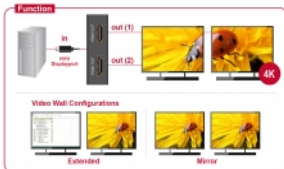

Delock DisplayPort 1.2 Διαχωριστής 1 x mini DisplayPort σε > 2 x DisplayPort έξω 4K

Περιγραφή

Αυτός ο διαμεριστής από τη Delock λαμβάνει ένα σήμα DisplayPort από ένα Η/Υ ή φορητό υπολογιστή και το χωρίζει σε δύο συνδεδεμένες οθόνες. Με αυτόν τον τρόπο μπορεί να χρησιμοποιηθεί μια σύνδεση mini DisplayPort για τη λειτουργία δύο οθονών DisplayPort. Και οι δύο έξοδοι υποστηρίζουν διπλή λειτουργία (DP++), έτσι ώστε οι οθόνες HDMI ή DVI να μπορούν να συνδέονται με κατάλληλους αντάπτορες.

- Μεταλλικό περίβλημα
- Χρώμα: μαύρο
- Μήκος καλωδίου χωρίς το σύνδεσμο: περ. 30 cm
- Διαστάσεις (ΜxΠxΥ): περ. 100 x 67 x 23 mm

Απαιτήσεις συστήματος

- Mac OS 10.12 ή νεότερο
- Windows 7/7-64/8.1/8.1-64/10/10-64
- Μία ελεύθερη θηλυκή θύρα mini DisplayPort

Περιεχόμενα συσκευασίας

- Διαχωριστής DisplayPort
- Εγχειρίδιο χρήστη

Εικόνες

General

Προδιαγραφές:	DisplayPort 1.2a
---------------	------------------

Interface

Έξοδος:	2 x DisplayPort θηλυκό
Είσοδος :	1 x mini DisplayPort 20 ακίδων, θηλυκή