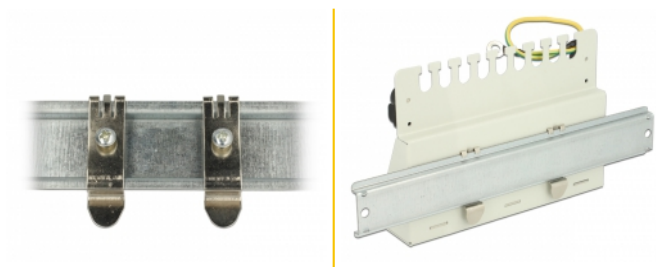

Delock Montarea pe panou a panourilor desktop, cu șine DIN

Descriere scurta

Acest suport de la Delock se poate folosi pentru montarea unui panou de afișare pe o șină DIN.

Nr. 87677

EAN: 4043619876778

Țara de origine: China

Pachet: Pungă din plastic
cu închidere tip fermoar

Detalii tehnice

- Montare pentru șine DIN de 35 mm
- 2 cleme
- 2 x șuruburi M5, lungime cca 10 mm
- Dimensiunii (LxlxÎ): 51,5 x 14 x 7 mm

Cerinte de sistem

- Panou desktop Delock

Pachetul contine

- Două cleme de montare

Imagini

General

Mounting type:	DIN rail
----------------	----------

Physical characteristics

Depth:	108.0 mm
Width:	160,3 mm
Height:	44,2 mm