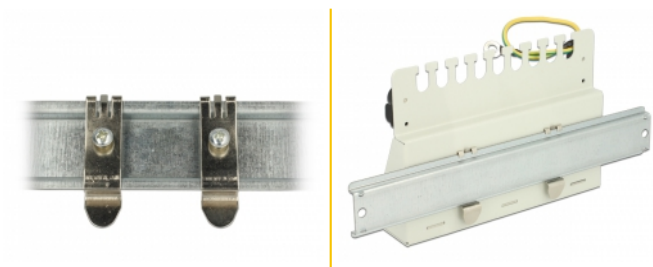

Příslušenství